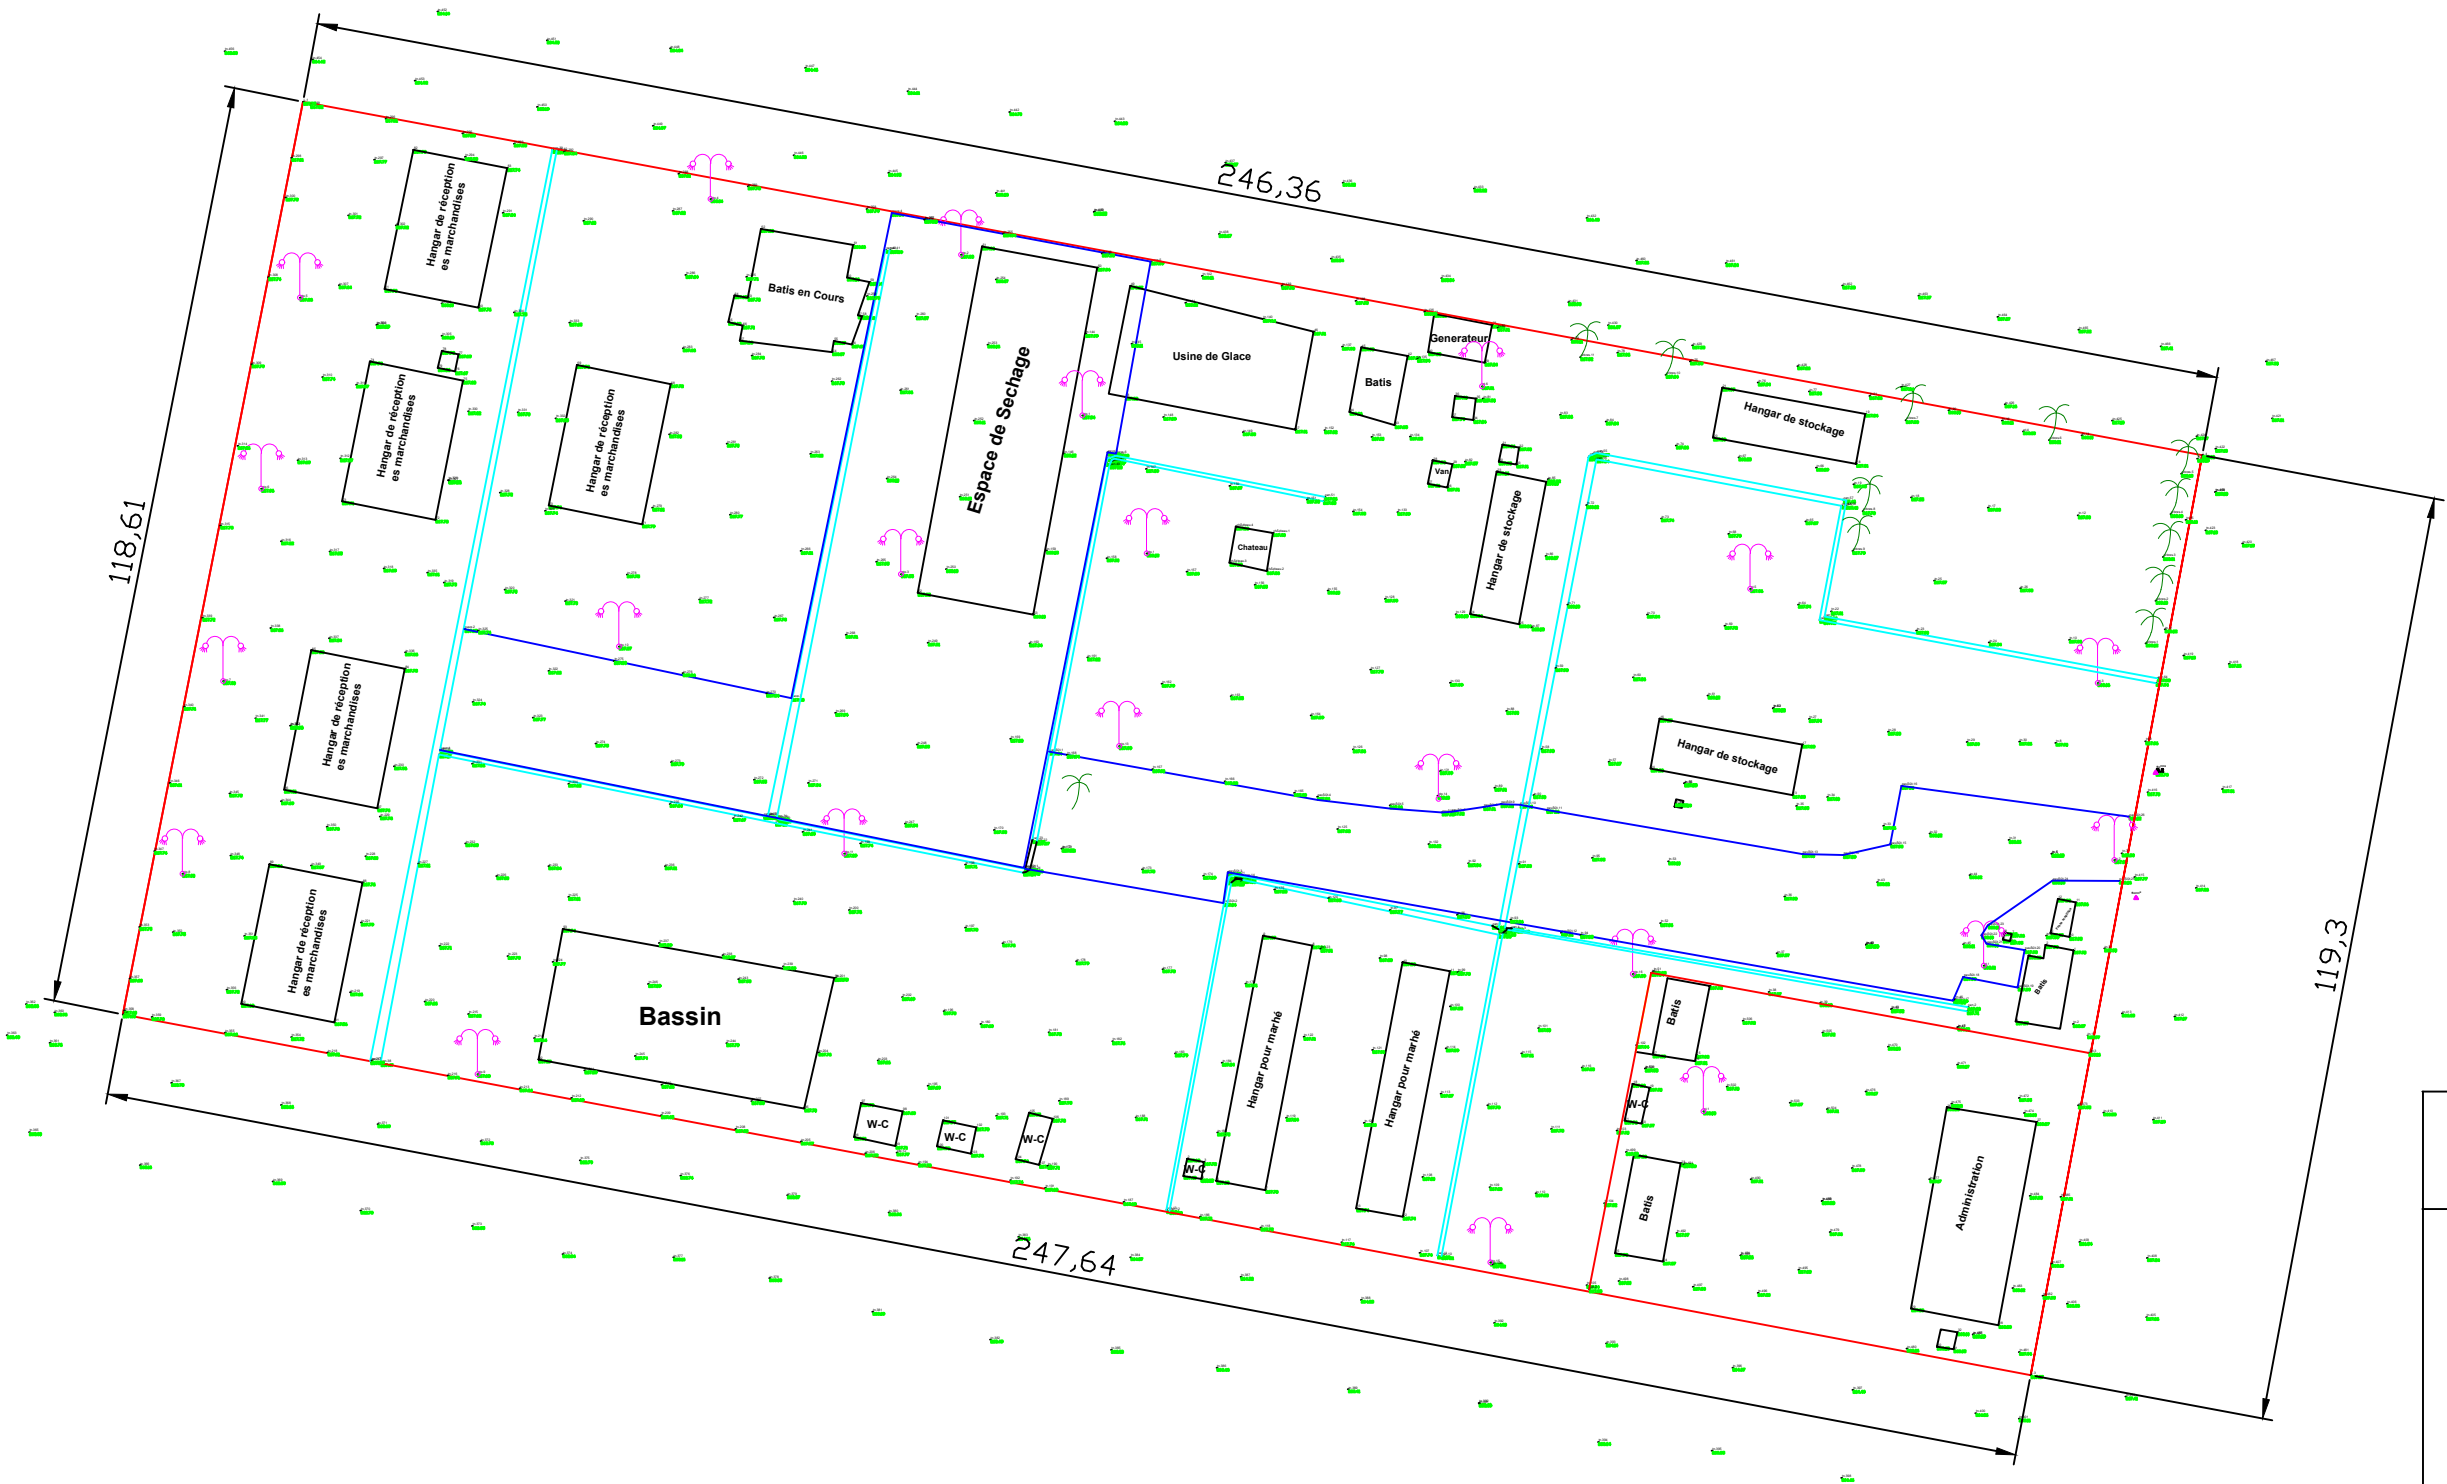

Bureau pour le délégataire du quai d'accostage

Façade principale

Façade postérieure

Façade lat. gauche

Bureau pour le délégataire du quai d'accostage

Plan de toiture

LEGENDE	
Arbre	
Lampe	
Canniveau	
Zone Pavé	

Plan de levé topographique - Port de pêche de Konna

Plan de masse - Port de pêche de Konna