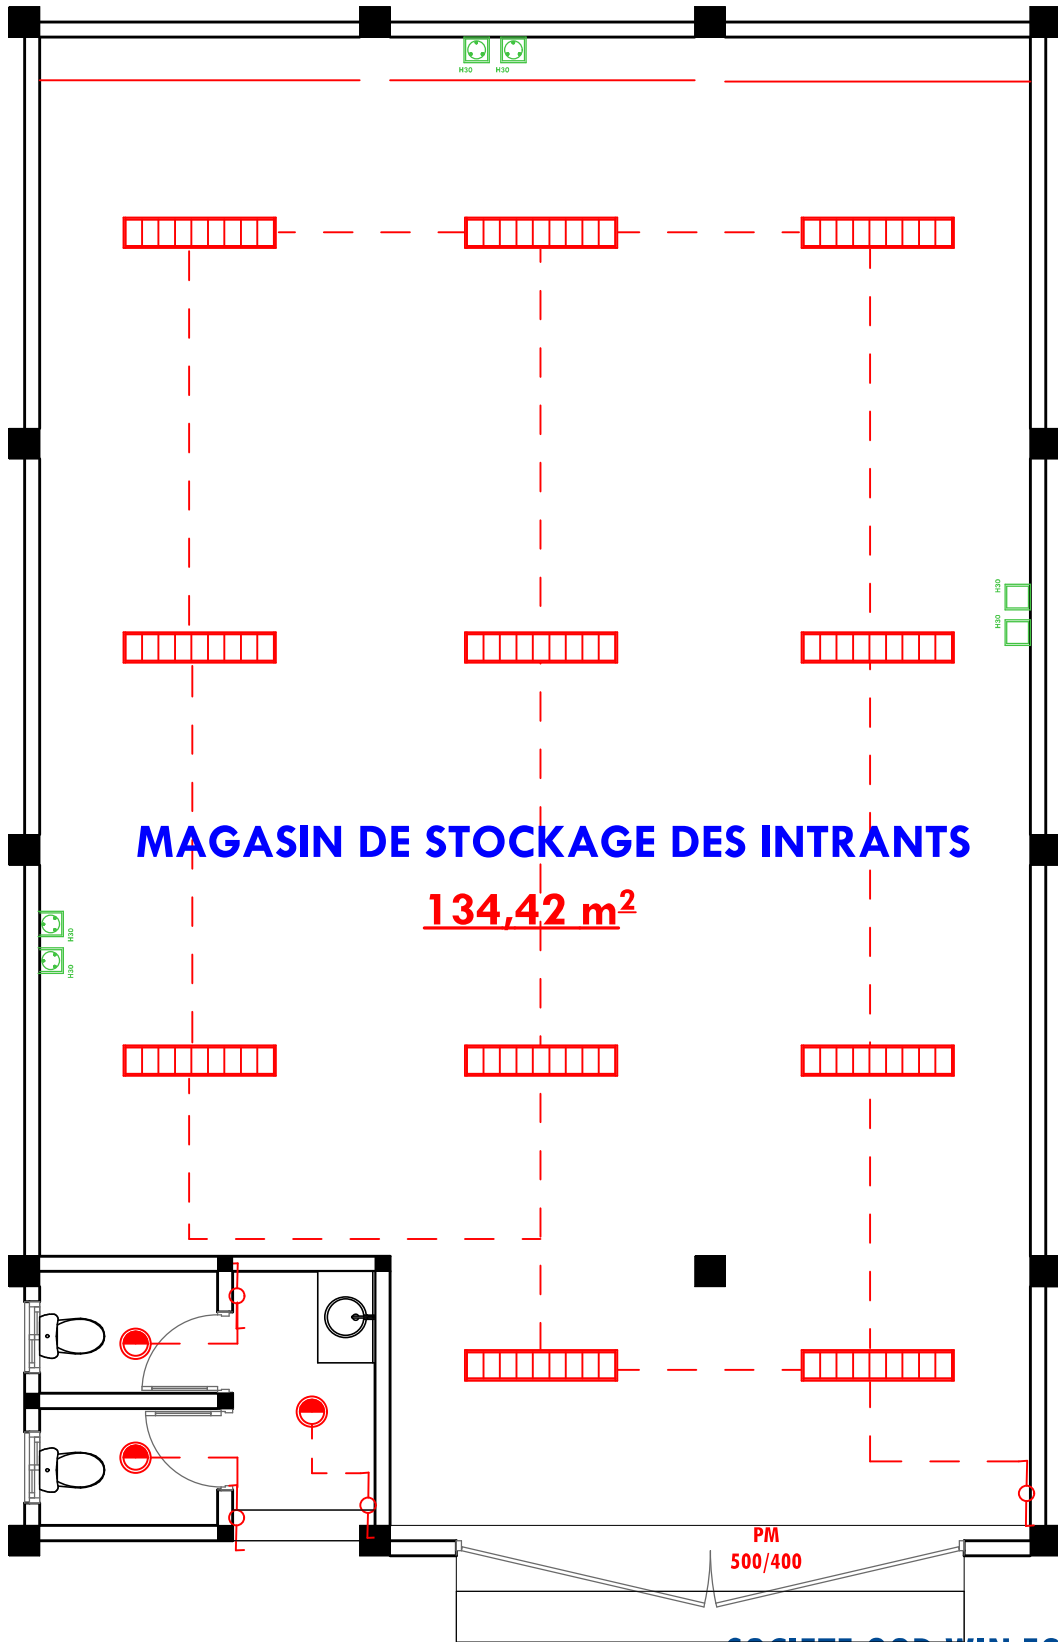

**CONSTRUCTION DE MAGASIN DE
STOCKAGE DES ENTRANTS**

**SOCIETE GOD WIN EQUIPMENT
INVESTISSEMENT NTS
KODJO COMLAN**

PLAN COTE MAGASIN

**CONSTRUCTION DE MAGASIN DE
STOCKAGE DES ENTRANTS**

**CONSTRUCTION DE MAGASIN DE
STOCKAGE DES ENTRANTS**

MAGASIN DE STOCKAGE DES INTRANTS

FITRE

**FS 05
USAGERS**

**PUISARD
Ø100**

**PB
500/400**

**CONSTRUCTION DE MAGASIN DE
STOCKAGE DES ENTRANTS**

**SOCIETE GOD WIN EQUIPEMENT
INVESTISSEMENT NTS
KODJO COMLAN**

PLAN DE TOITURE