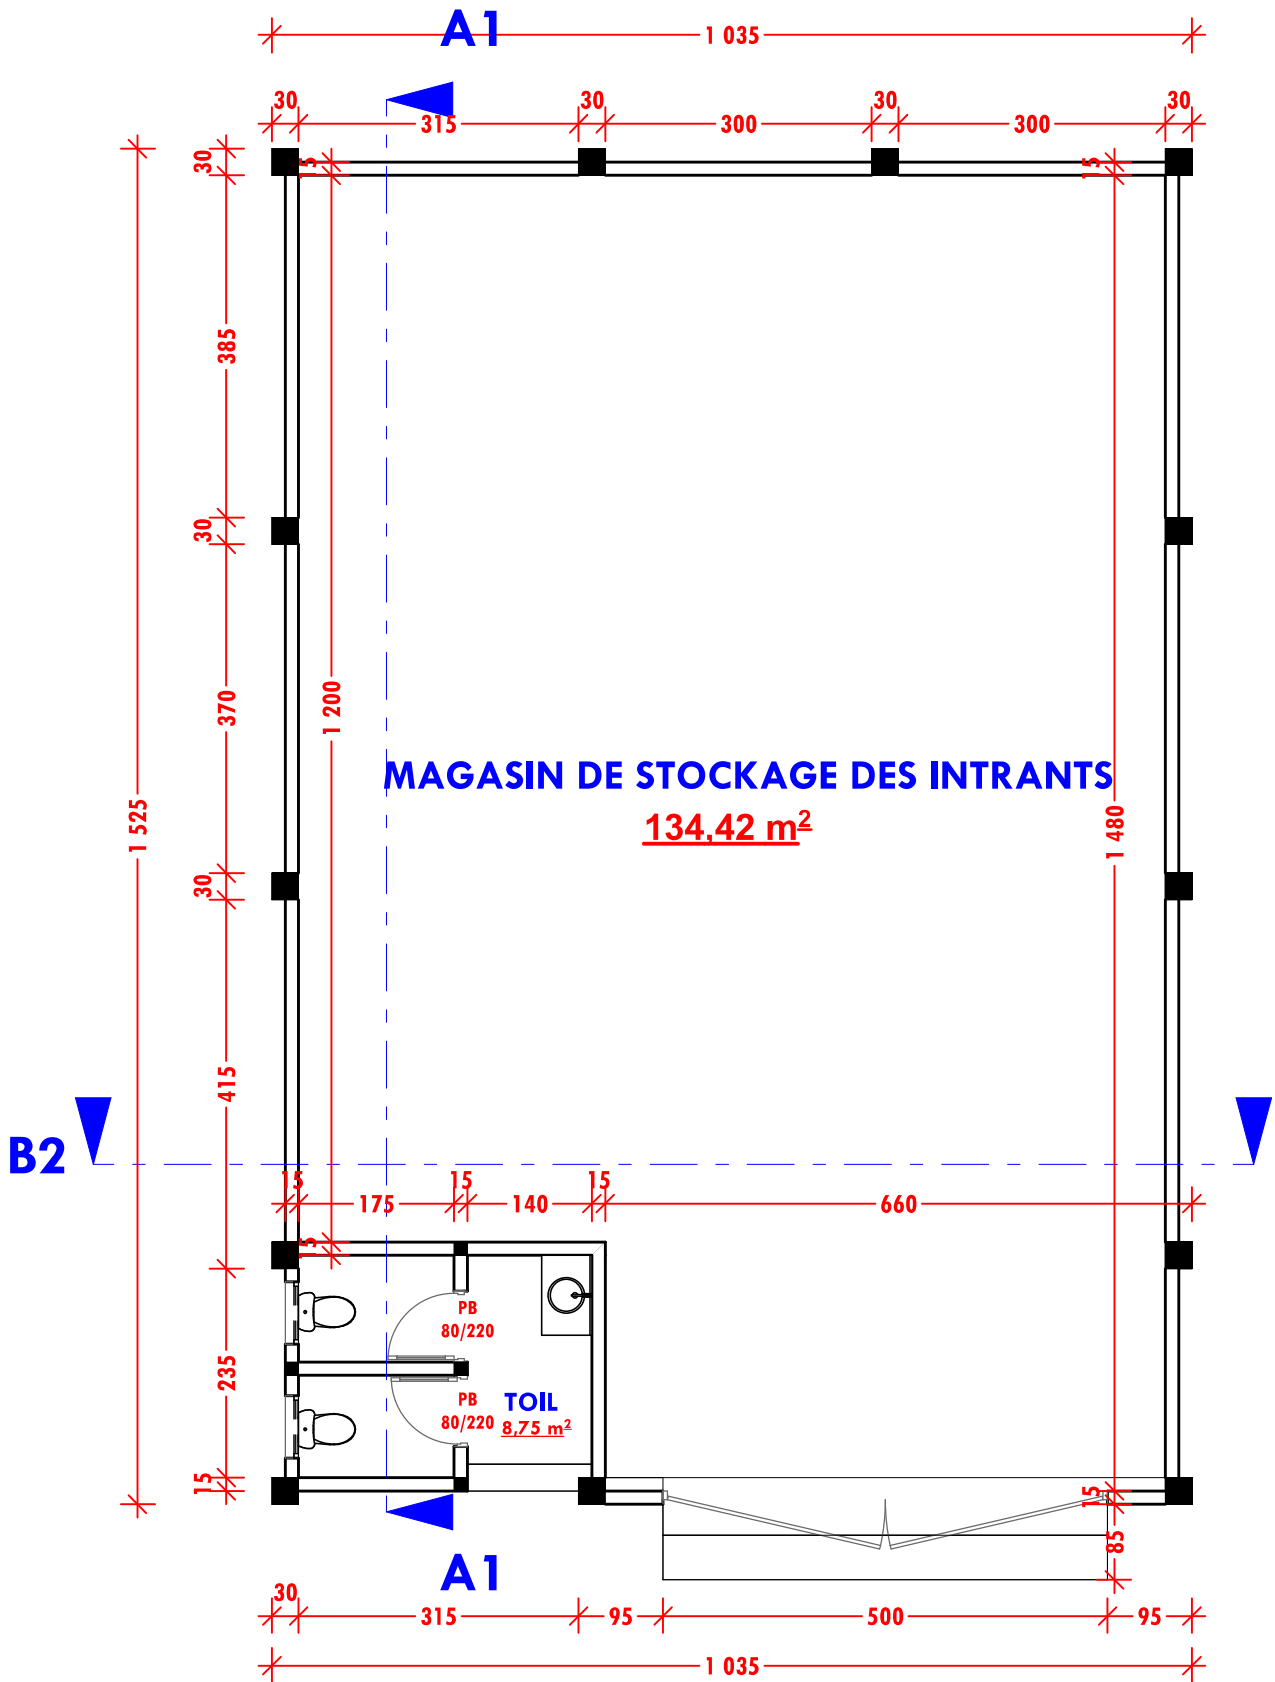

**CONSTRUCTION DE MAGASIN DE
STOCKAGE DES ENTRANTS**

**SOCIETE GOD WIN EQUIPMENT
INVESTISSEMENT NTS
KODJO COMLAN**

PLAN COTE MAGASIN

**CONSTRUCTION DE MAGASIN DE
STOCKAGE DES ENTRANTS**

**CONSTRUCTION DE MAGASIN DE
STOCKAGE DES ENTRANTS**

MAGASIN DE STOCKAGE DES INTRANTS

FITRE

**FS 05
USAGERS**

**PUISARD
Ø100**

**PB
500/400**

**CONSTRUCTION DE MAGASIN DE
STOCKAGE DES ENTRANTS**

**SOCIETE GOD WIN EQUIPEMENT
INVESTISSEMENT NTS
KODJO COMLAN**

PLAN DE TOITURE