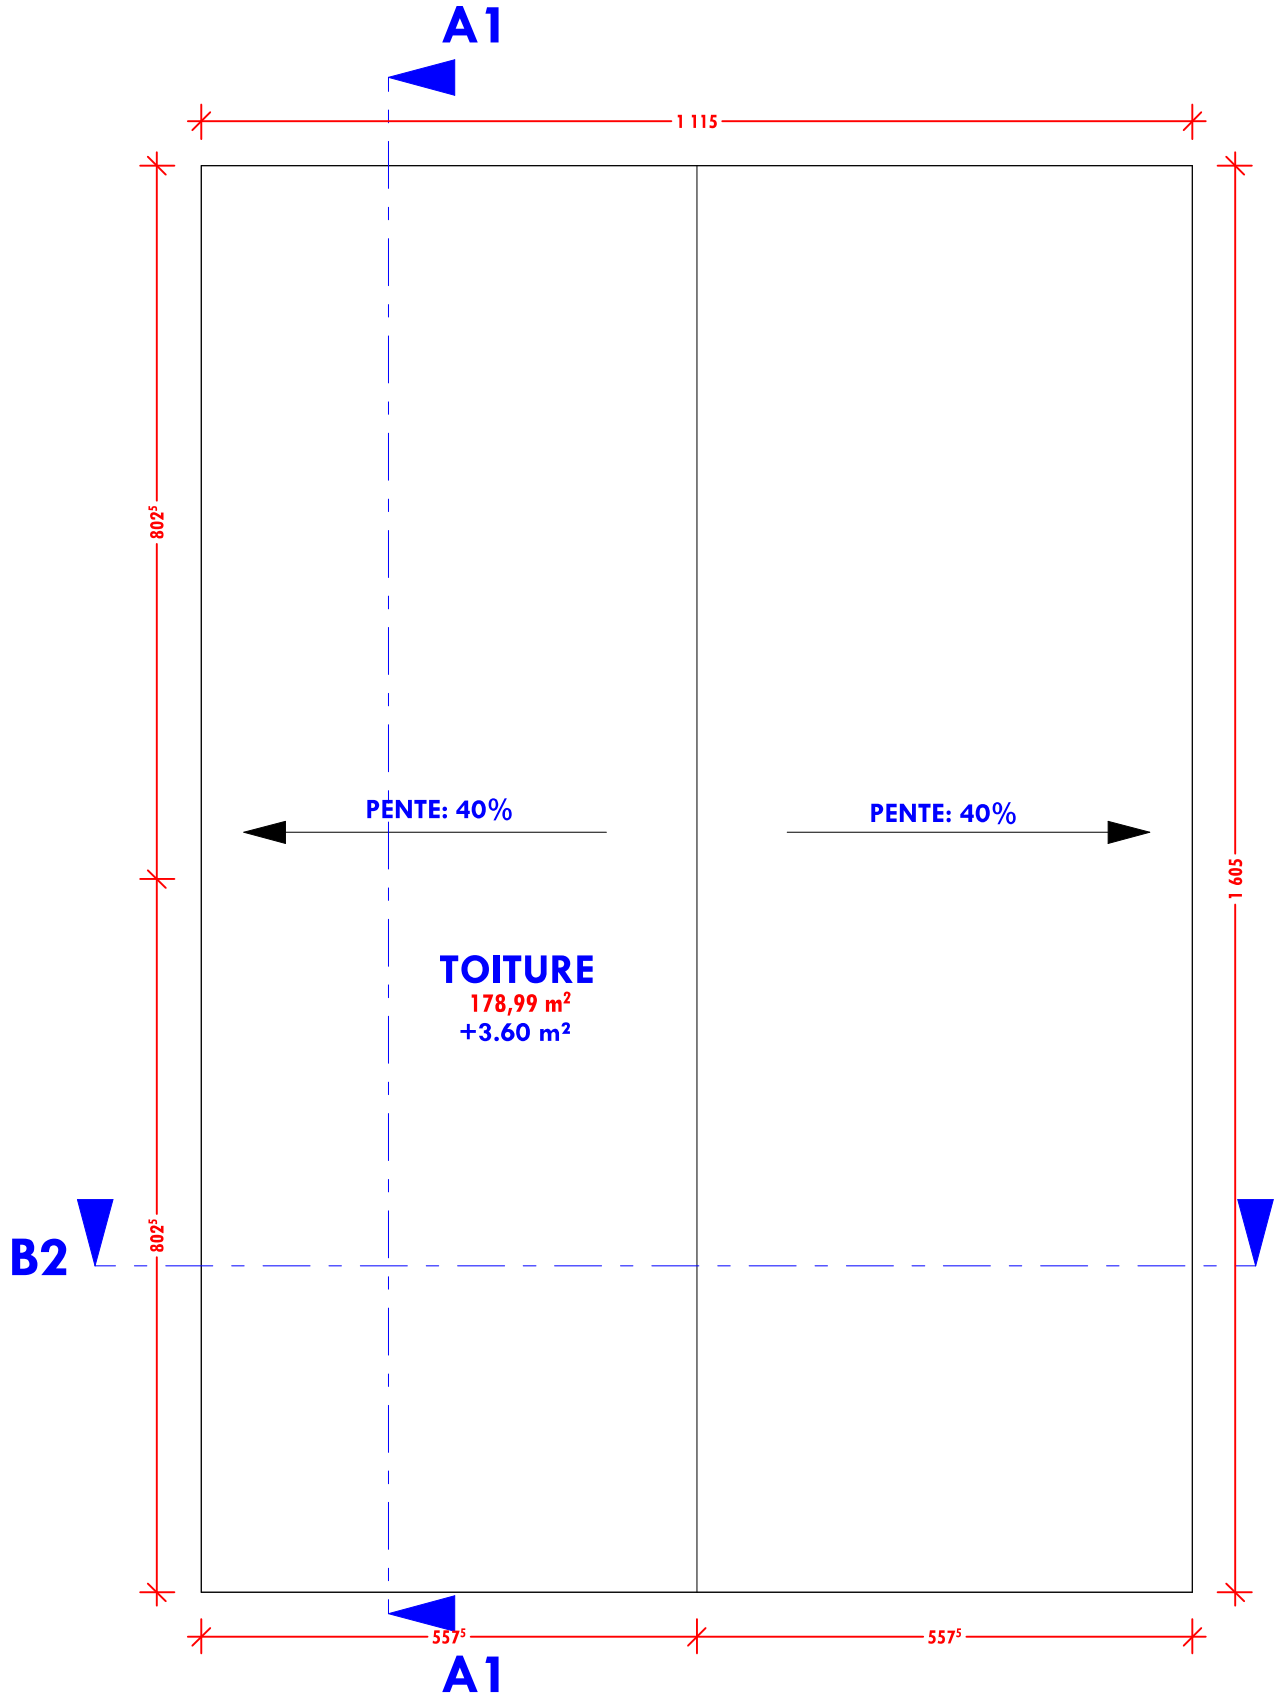

MAGASIN DE STOCKAGE DES INTRANTS

FITRE

**FS 05
USAGERS**

**PUISARD
Ø100**

**PB
500/400**

**CONSTRUCTION DE MAGASIN DE
STOCKAGE DES ENTRANTS**

**SOCIETE GOD WIN EQUIPEMENT
INVESTISSEMENT NTS
KODJO COMLAN**

PLAN DE TOITURE