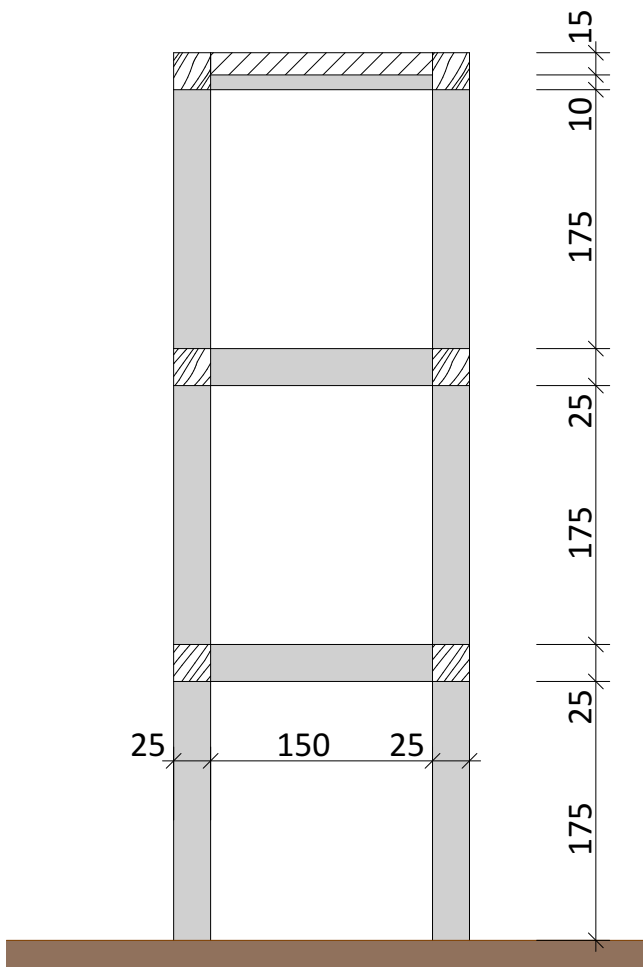

PLAN INITIAL COMMISSARIAT DE L'ARRONDISSEMENT DE TCHATCHOU

PLAN MODIFIE COMMISSARIAT DE L'ARRONDISSEMENT DE TCHATCHOU

PARKING + AIRE D'ATTENTE DES USAGERS

FACADE LATERALE GAUCHE 02

TOITURE

FACADE PRINCIPALE 02

Coupe AA 02

Coupe AA (1) 02

PLAN CHATEAU

Coupe AA

02

FACADE

02