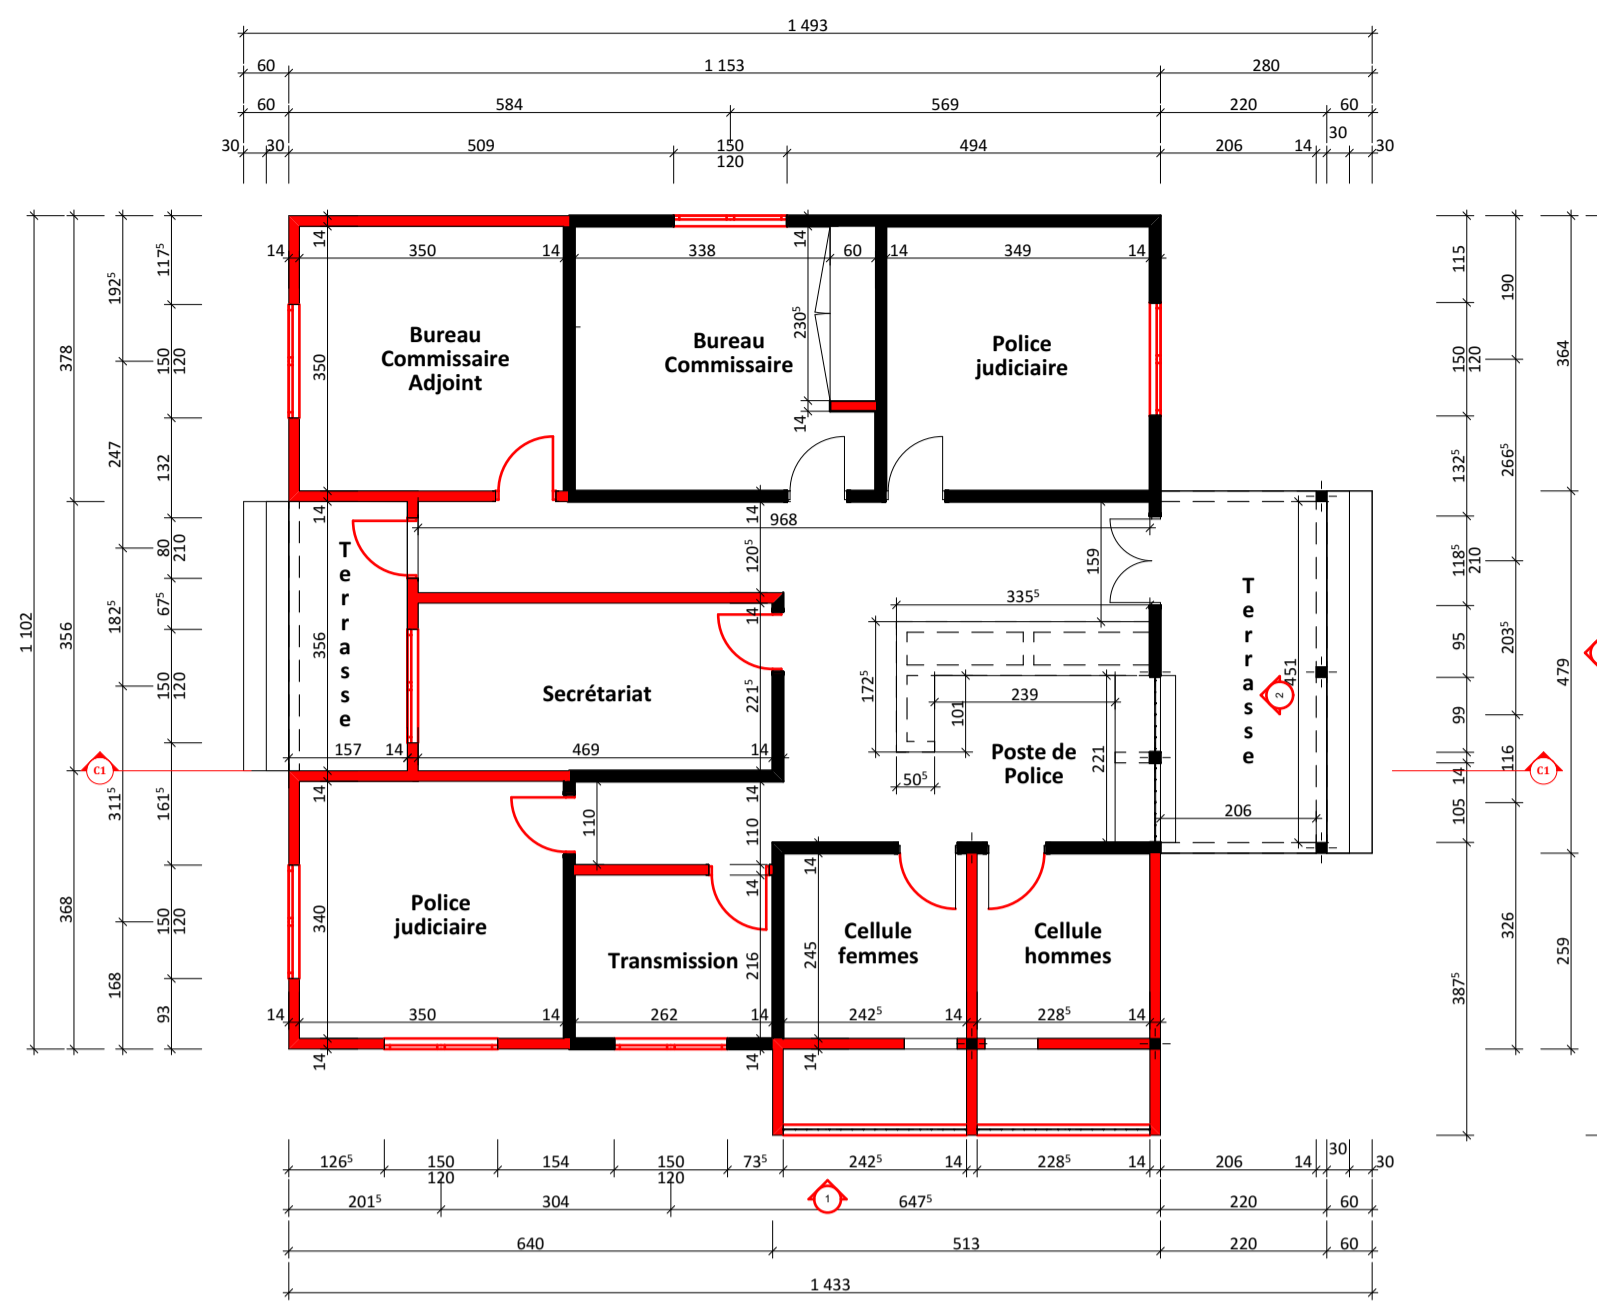

PLAN INITIAL COMMISSARIAT DE L'ARRONDISSEMENT DE TCHATCHOU

PLAN MODIFIE COMMISSARIAT DE L'ARRONDISSEMENT DE TCHATCHOU

PARKING + AIRE D'ATTENTE DES USAGERS

FACADE LATERALE GAUCHE 02

TOITURE

FACADE PRINCIPALE 02

Coupe AA 02

Coupe AA (1) 02

PLAN CHATEAU

Coupe AA

02

FACADE

02