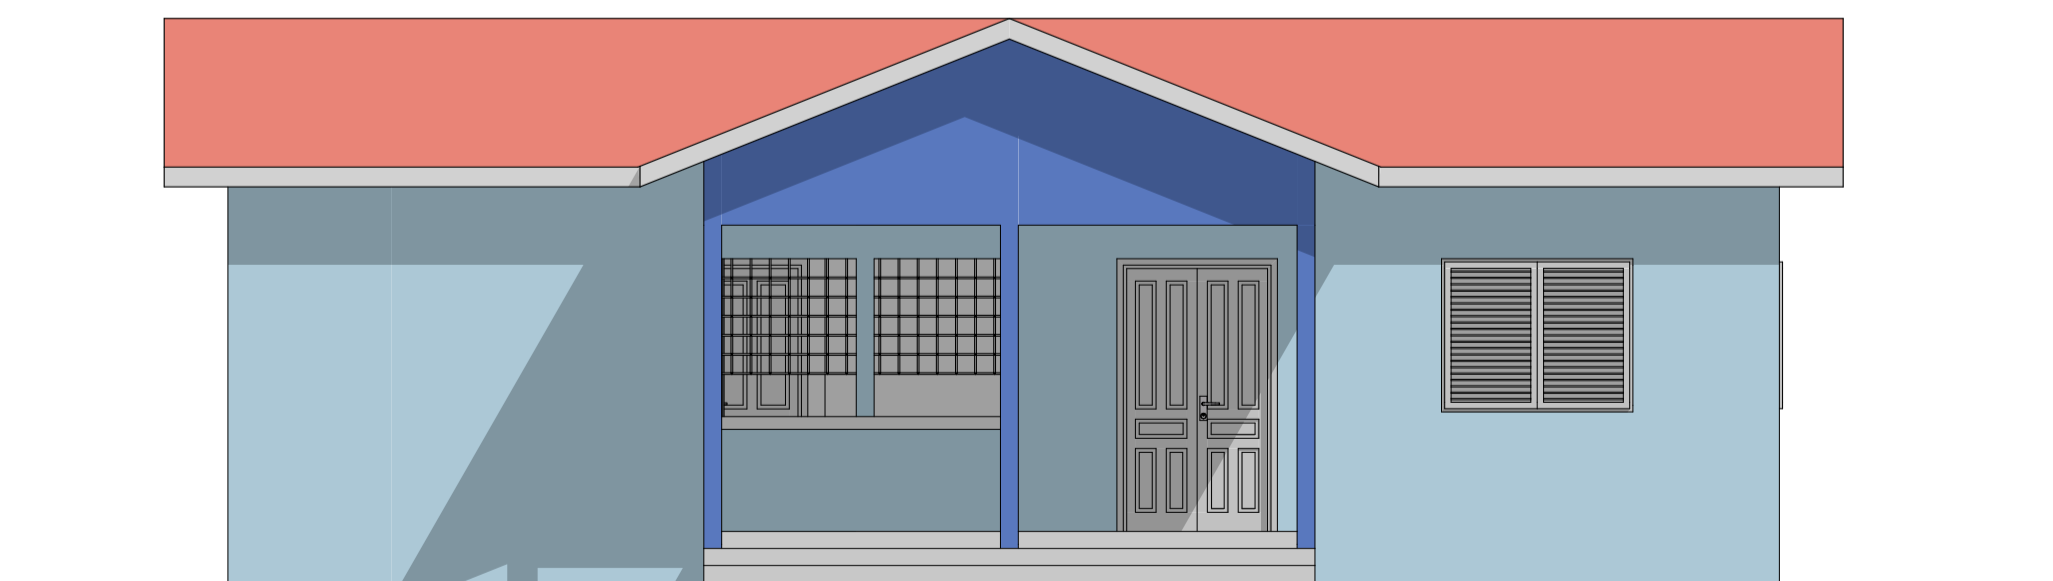

PLAN INITIAL COMMISSARIAT DE L'ARRONDISSEMENT DE TCHATCHOU

PLAN MODIFIE COMMISSARIAT DE L'ARRONDISSEMENT DE TCHATCHOU

PARKING + AIRE D'ATTENTE DES USAGERS

FACADE LATERALE GAUCHE 02

TOITURE

FACADE PRINCIPALE 02

Coupe AA 02

Coupe AA (1) 02

PLAN CHATEAU

Coupe AA

02

FACADE

02