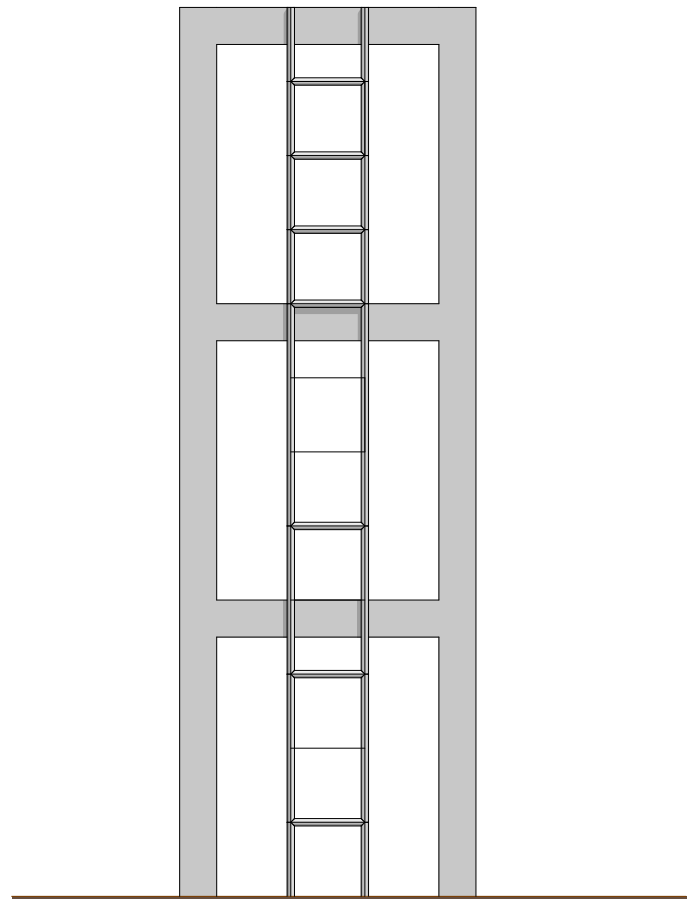

PLAN INITIAL COMMISSARIAT DE L'ARRONDISSEMENT DE TCHATCHOU

PLAN MODIFIE COMMISSARIAT DE L'ARRONDISSEMENT DE TCHATCHOU

PARKING + AIRE D'ATTENTE DES USAGERS

FACADE LATERALE GAUCHE 02

TOITURE

FACADE PRINCIPALE 02

Coupe AA 02

Coupe AA (1) 02

PLAN CHATEAU

Coupe AA

02

FACADE

02