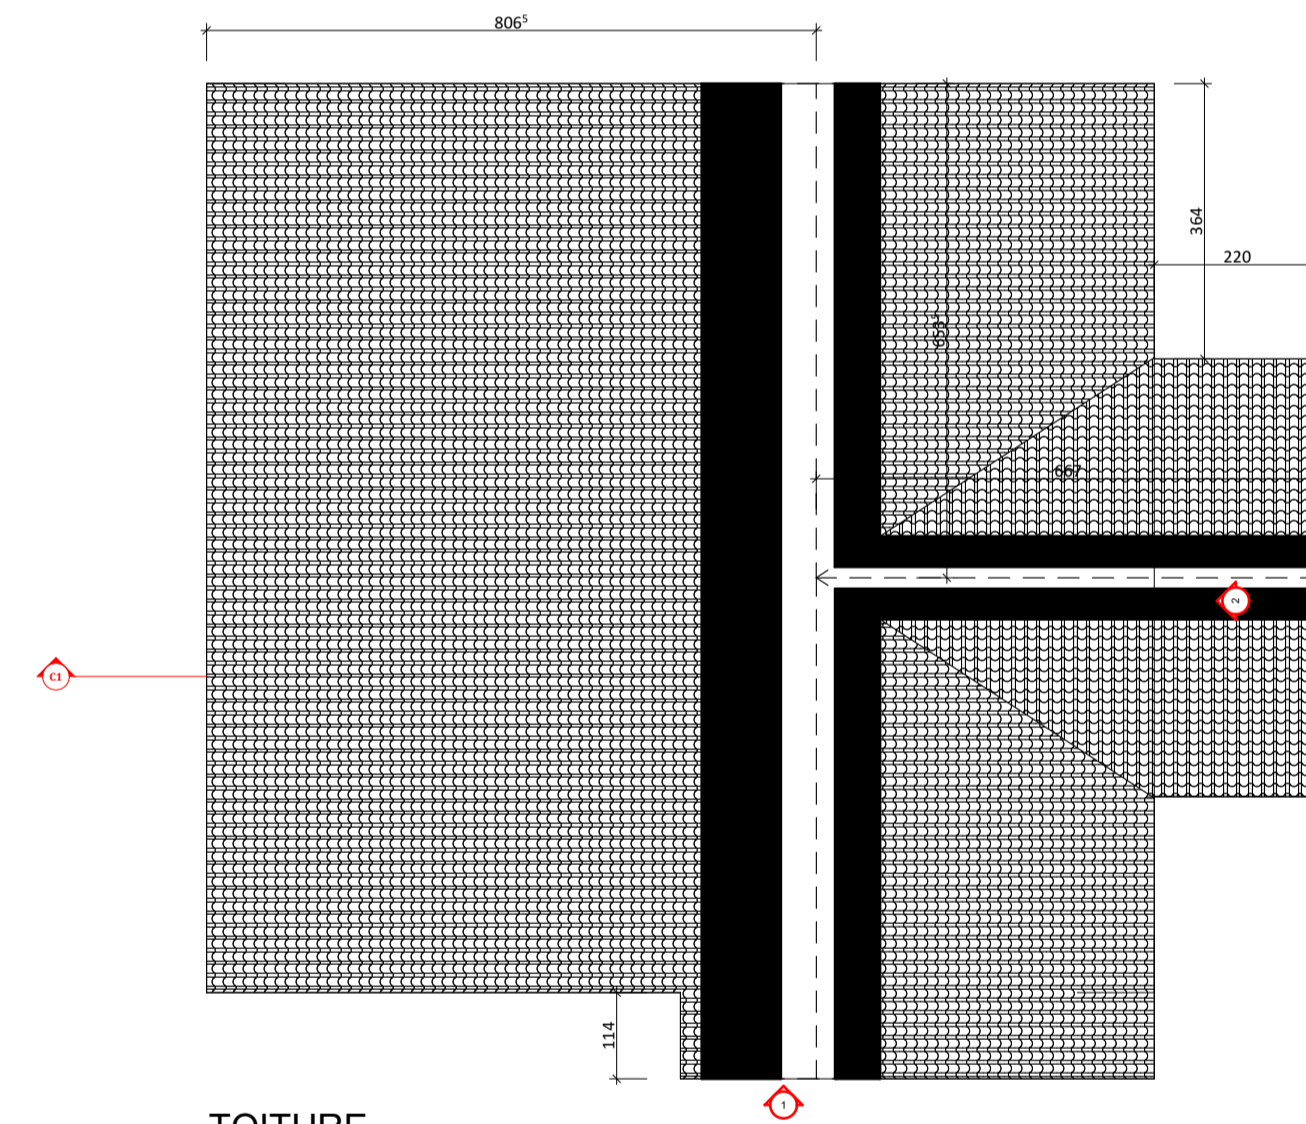

PLAN INITIAL COMMISSARIAT DE L'ARRONDISSEMENT DE TCHATCHOU

PLAN MODIFIE COMMISSARIAT DE L'ARRONDISSEMENT DE TCHATCHOU

PARKING + AIRE D'ATTENTE DES USAGERS

FACADE LATERALE GAUCHE 02

TOITURE

FACADE PRINCIPALE 02

Coupe AA 02

Coupe AA (1) 02

PLAN CHATEAU

Coupe AA

02

FACADE

02