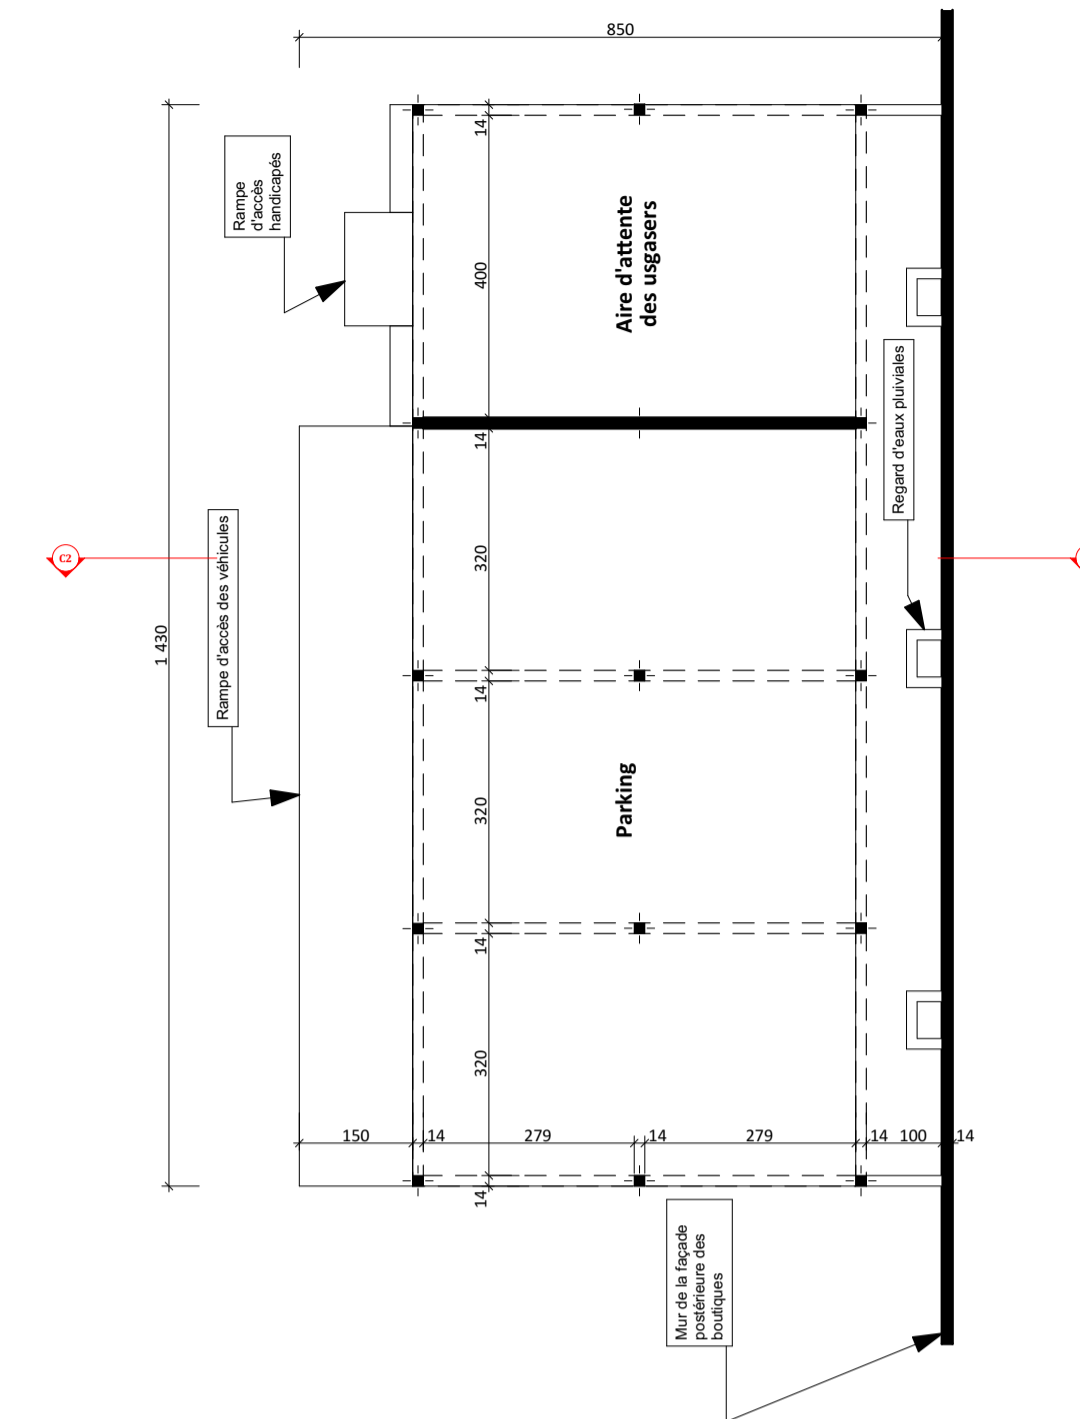

PLAN INITIAL COMMISSARIAT DE L'ARRONDISSEMENT DE TCHATCHOU

PLAN MODIFIE COMMISSARIAT DE L'ARRONDISSEMENT DE TCHATCHOU

PARKING + AIRE D'ATTENTE DES USAGERS

FACADE LATERALE GAUCHE 02

TOITURE

FACADE PRINCIPALE 02

Coupe AA 02

Coupe AA (1) 02

PLAN CHATEAU

Coupe AA

02

FACADE

02