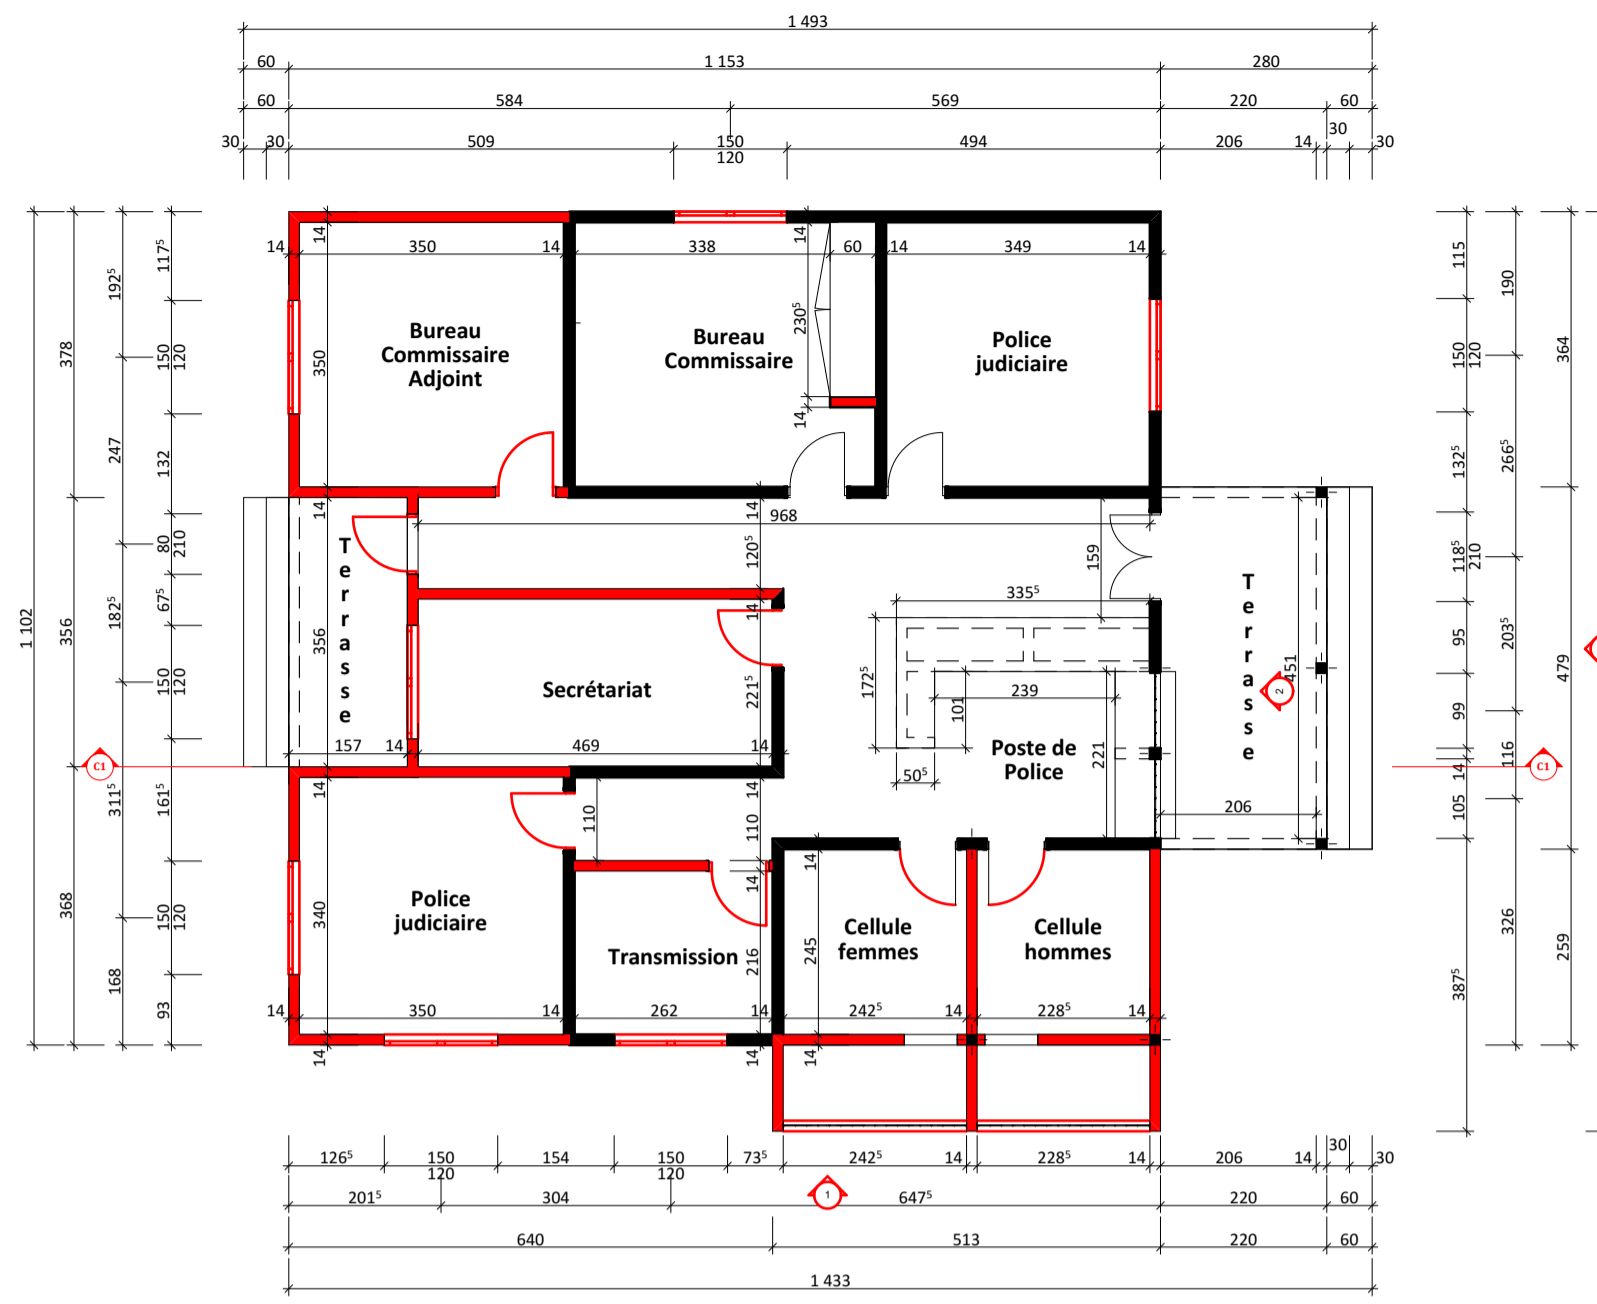

PLAN INITIAL COMMISSARIAT DE L'ARRONDISSEMENT DE TCHATCHOU

PLAN MODIFIE COMMISSARIAT DE L'ARRONDISSEMENT DE TCHATCHOU

PARKING + AIRE D'ATTENTE DES USAGERS

FACADE LATÉRALE GAUCHE 02

TOITURE

FACADE PRINCIPALE 02

Coupe AA 02

Coupe AA (1) 02

PLAN CHATEAU

Coupe AA

02

FACADE

02