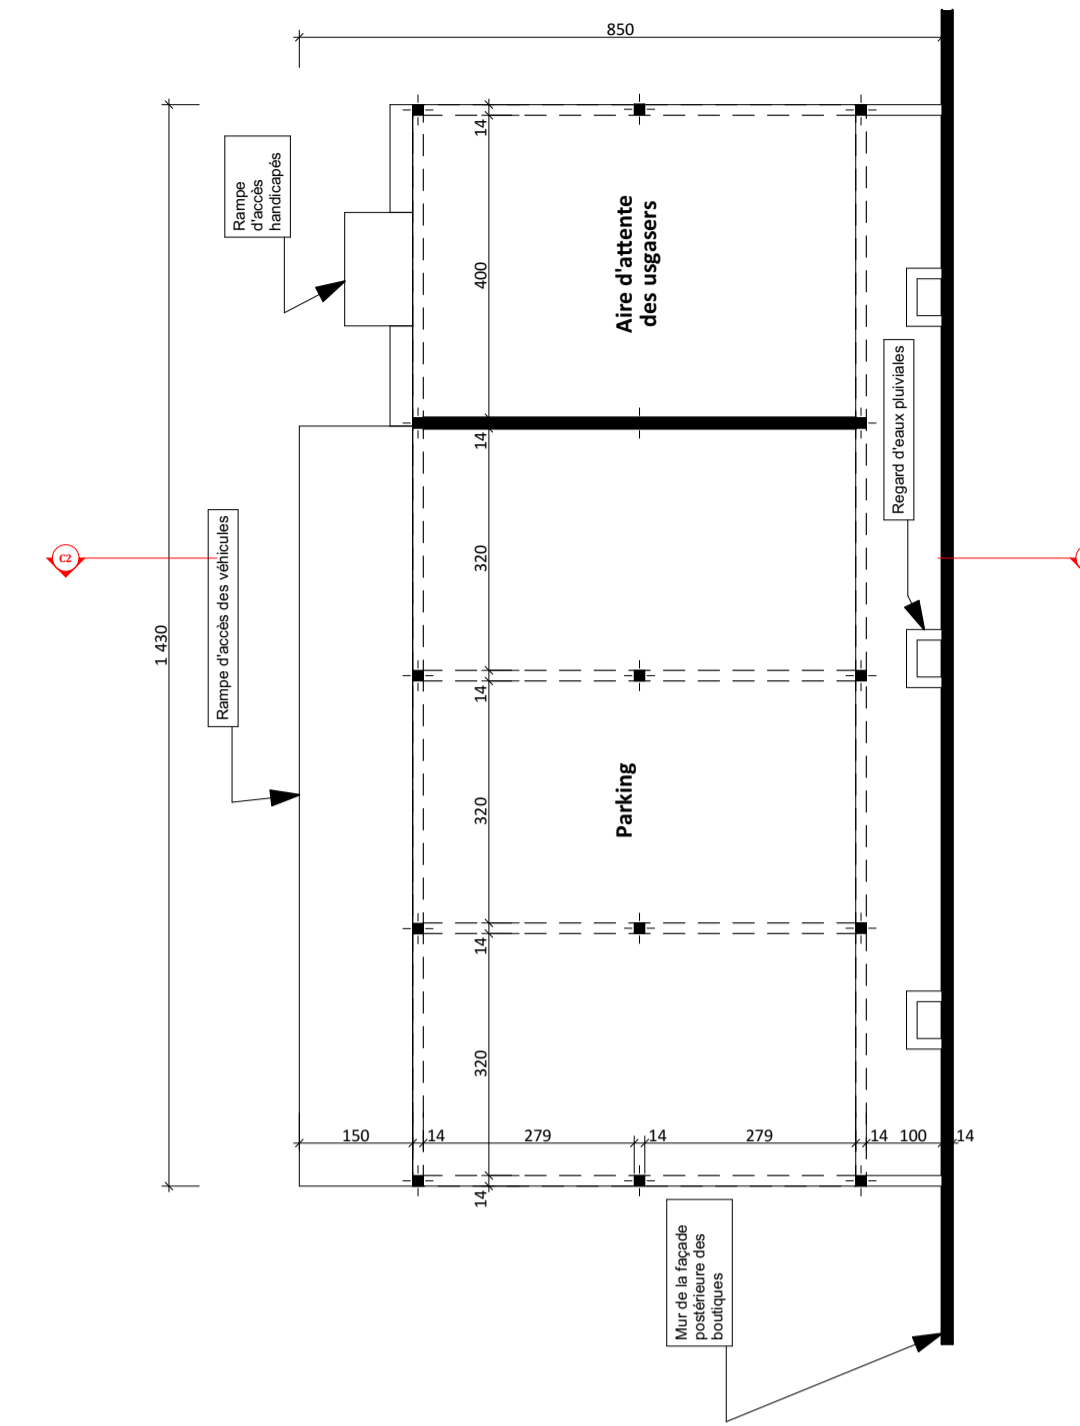

PLAN INITIAL COMMISSARIAT DE L'ARRONDISSEMENT DE TCHATCHOU

PLAN MODIFIE COMMISSARIAT DE L'ARRONDISSEMENT DE TCHATCHOU

PARKING + AIRE D'ATTENTE DES USAGERS

FACADE LATÉRALE GAUCHE 02

TOITURE

FACADE PRINCIPALE 02

Coupe AA 02

Coupe AA (1) 02

PLAN CHATEAU

Coupe AA

02

FACADE

02