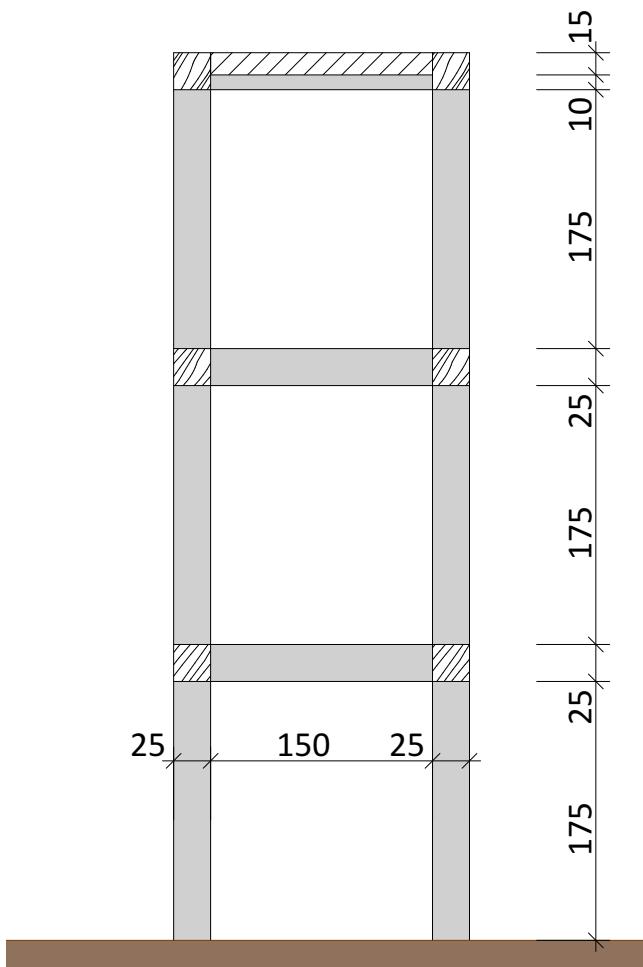

PLAN INITIAL COMMISSARIAT DE L'ARRONDISSEMENT DE TCHATCHOU

PLAN MODIFIE COMMISSARIAT DE L'ARRONDISSEMENT DE TCHATCHOU

PARKING + AIRE D'ATTENTE DES USAGERS

FACADE LATÉRALE GAUCHE 02

TOITURE

FACADE PRINCIPALE 02

Coupe AA 02

Coupe AA (1) 02

PLAN CHATEAU

Coupe AA

02

FACADE

02