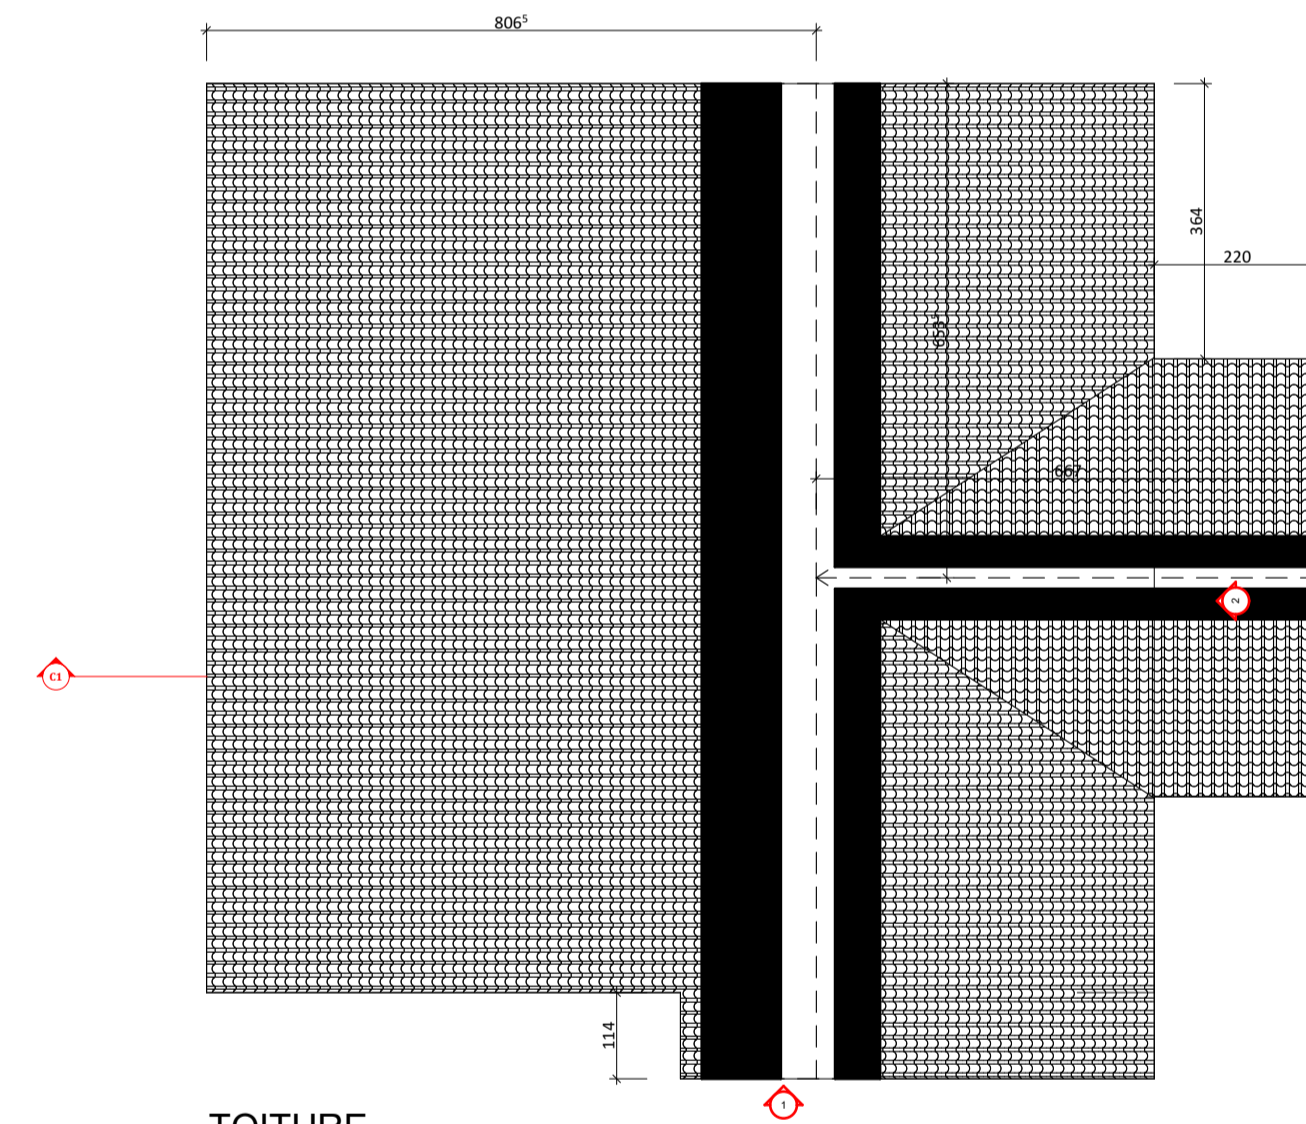

PLAN INITIAL COMMISSARIAT DE L'ARRONDISSEMENT DE TCHATCHOU

PLAN MODIFIE COMMISSARIAT DE L'ARRONDISSEMENT DE TCHATCHOU

PARKING + AIRE D'ATTENTE DES USAGERS

FACADE LATÉRALE GAUCHE 02

TOITURE

FACADE PRINCIPALE 02

Coupe AA 02

Coupe AA (1) 02

PLAN CHATEAU

Coupe AA

02

FACADE

02