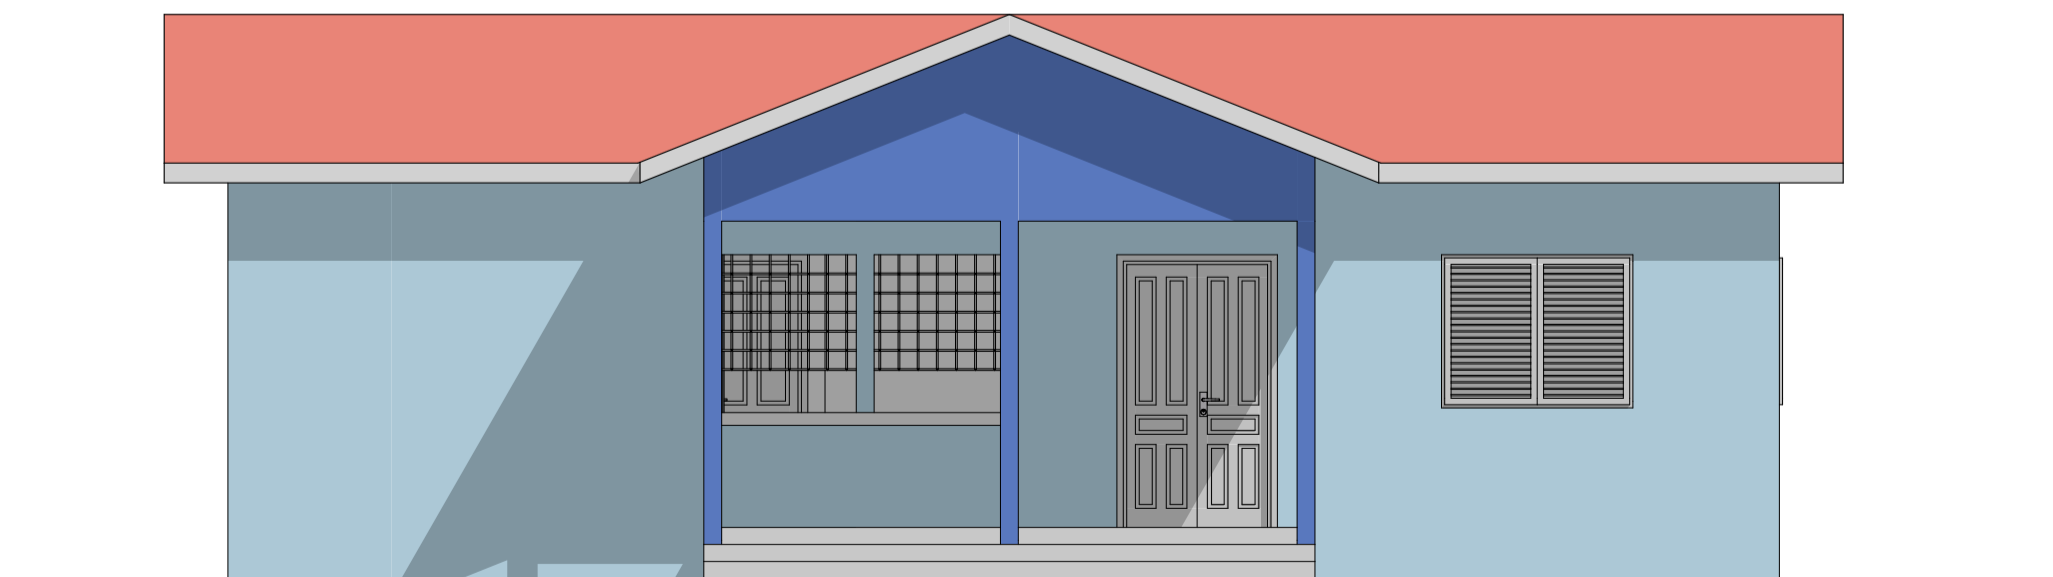

PLAN INITIAL COMMISSARIAT DE L'ARRONDISSEMENT DE TCHATCHOU

PLAN MODIFIE COMMISSARIAT DE L'ARRONDISSEMENT DE TCHATCHOU

PARKING + AIRE D'ATTENTE DES USAGERS

FACADE LATÉRALE GAUCHE 02

TOITURE

FACADE PRINCIPALE 02

Coupe AA 02

Coupe AA (1) 02

PLAN CHATEAU

Coupe AA

02

FACADE

02