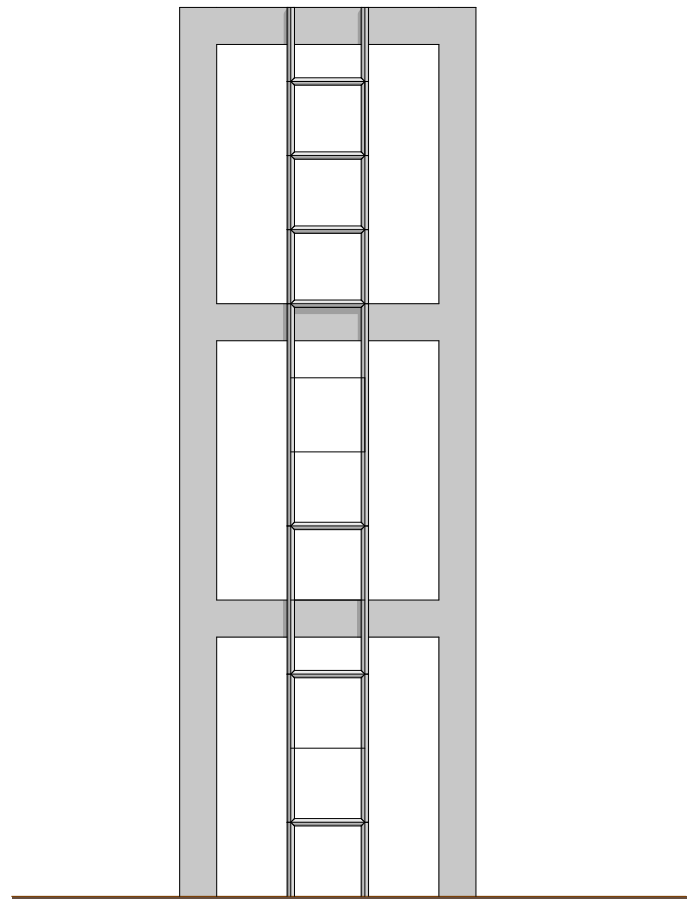

PLAN INITIAL COMMISSARIAT DE L'ARRONDISSEMENT DE TCHATCHOU

PLAN MODIFIE COMMISSARIAT DE L'ARRONDISSEMENT DE TCHATCHOU

PARKING + AIRE D'ATTENTE DES USAGERS

FACADE LATÉRALE GAUCHE 02

TOITURE

FACADE PRINCIPALE 02

Coupe AA 02

Coupe AA (1) 02

PLAN CHATEAU

Coupe AA

02

FACADE

02