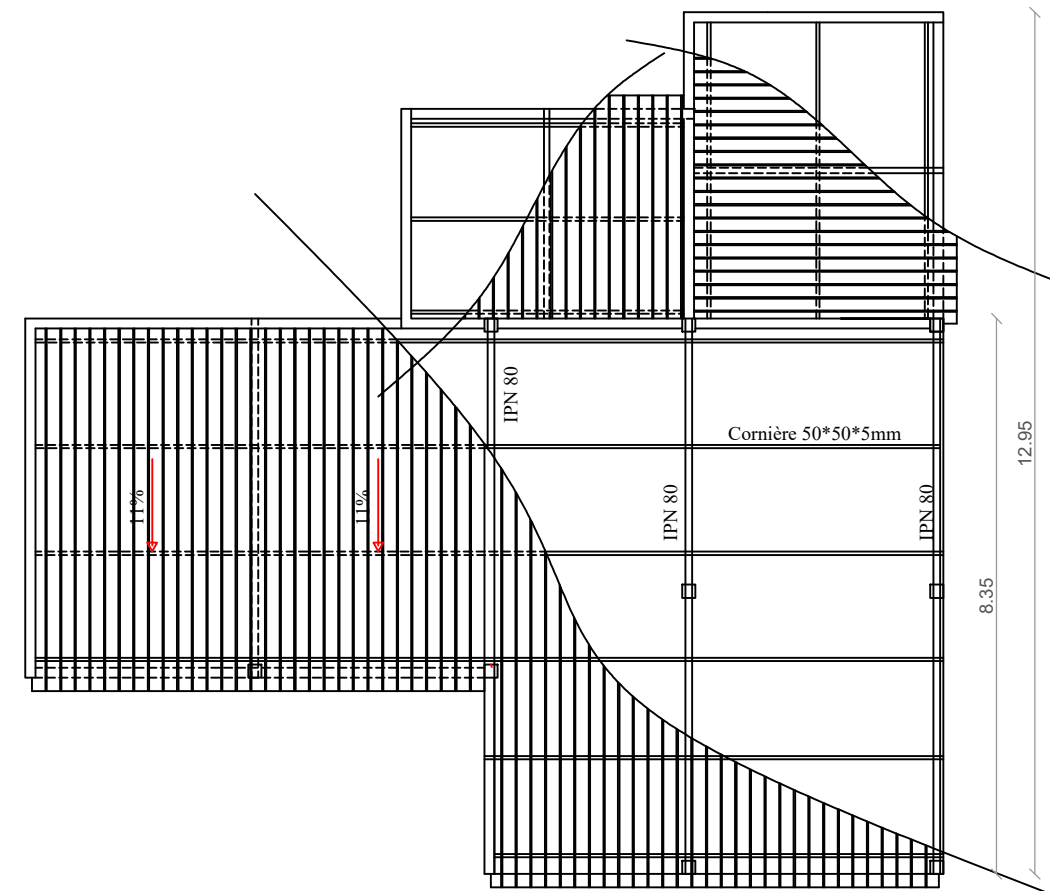

FABRIQUE DE GLACE

LEGENDE ELECTRICITE

Interrupteur Simple Allumage	
Interrupteur Double Allumage	
Lampe économique avec douille	
Hublot rond étanche	
Prise de courant 2P+T	
Brasseur d'air	
Réhostat	
Boîte de dérivation	
Coffret Electrique	

PLANCHE N°: 2/2