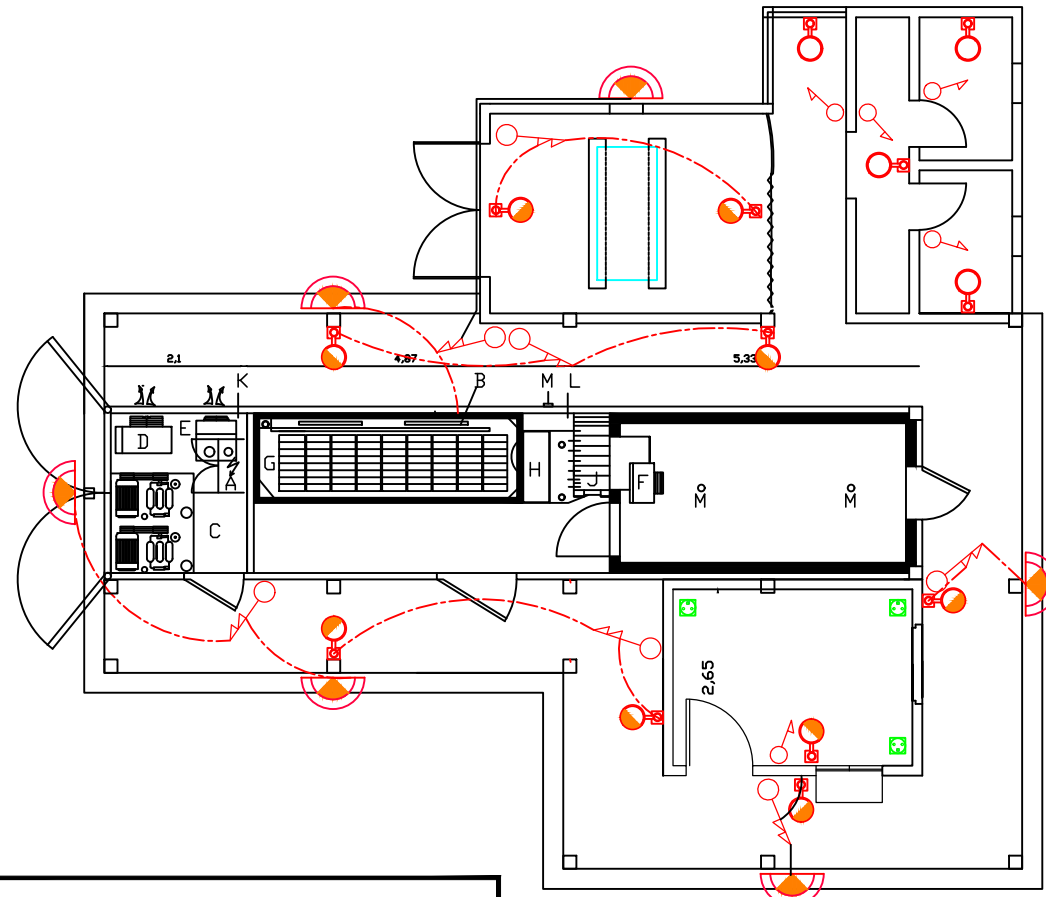

FABRIQUE DE GLACE

LEGENDE ELECTRICITE

Interrupteur Simple Allumage	
Interrupteur Double Allumage	
Lampe économique avec douille	
Hublot rond étanche	
Prise de courant 2P+T	
Brasseur d'air	
Réhostat	
Boîte de dérivation	
Coffret Electrique	

PLANCHE N°: 2/2