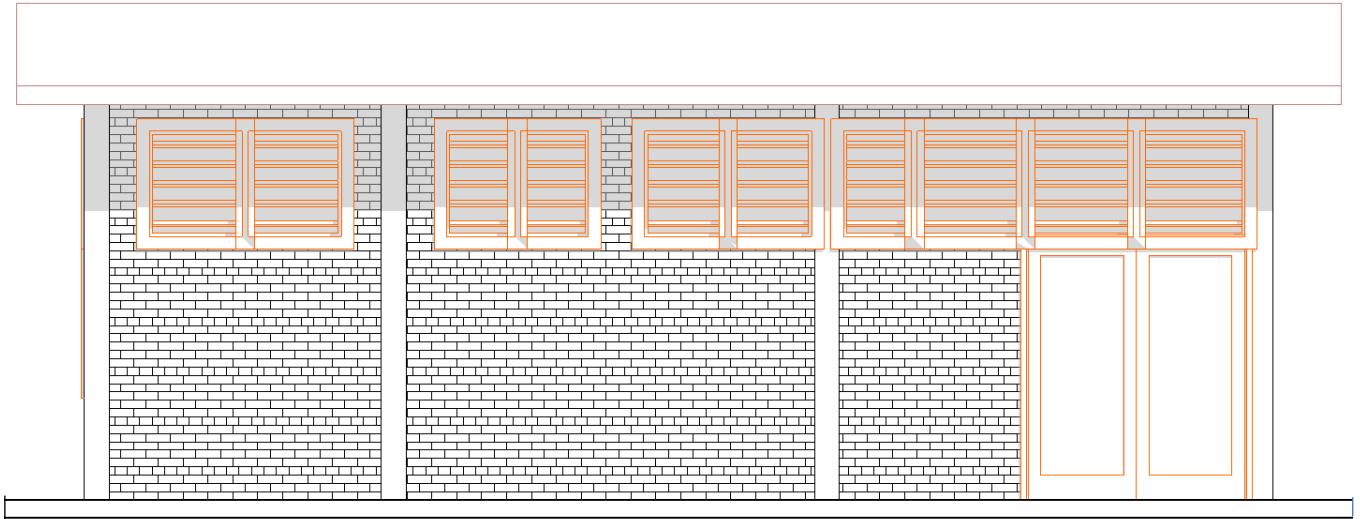

**PLAN DE TROIS ATELIERS DE MAINTENANCE DES HOPITAUX DE DISTRICT :
CIBITOKÉ, MABAYI ET BUKINANYANA**

Agence belge de développement
enabel.be

PROJET DE CONSTRUCTION DE TROIS ATELIERS DE MAINTENANCE DANS LES DISTRICTS SANITAIRES DE CIBITOKÉ, MABAYI ET BUKINANYANA	
CONTENU : PLAN ECHELLE : 1/100 DATE : JANVIER 2024	MODIFICATIONS :

COUPE S-S

Agence belge de développement
enabel.be

PROJET DE CONSTRUCTION DE TROIS ATELIERS DE MAINTENANCE DANS LES DISTRICTS SANITAIRES DE
CIBITOKÉ, MABAYI ET BUKINANYANA

CONTENU : COUPE

ECHELLE : 1/100

DATE : JANVIER 2024

MODIFICATIONS :

.....

.....

FACADE AVANT

Agence belge de développement
enabel.be

PROJET DE CONSTRUCTION DE TROIS ATELIERS DE MAINTENANCE DANS LES DISTRICTS SANITAIRES DE CIBITOKÉ, MABAYI ET BUKINANYANA

CONTENU : FACADE AVANT
ECHELLE : 1/100
DATE : JANVIER 2024

MODIFICATIONS :
.....
.....

FACADE GAUCHE

**PROJET DE CONSTRUCTION DE TROIS ATELIERS DE MAINTENANCE DANS LES DISTRICTS SANITAIRES DE
CIBITOKÉ, MABAYI ET BUKINANYANA**

CONTENU : FACADE GAUCHE

MODIFICATIONS :