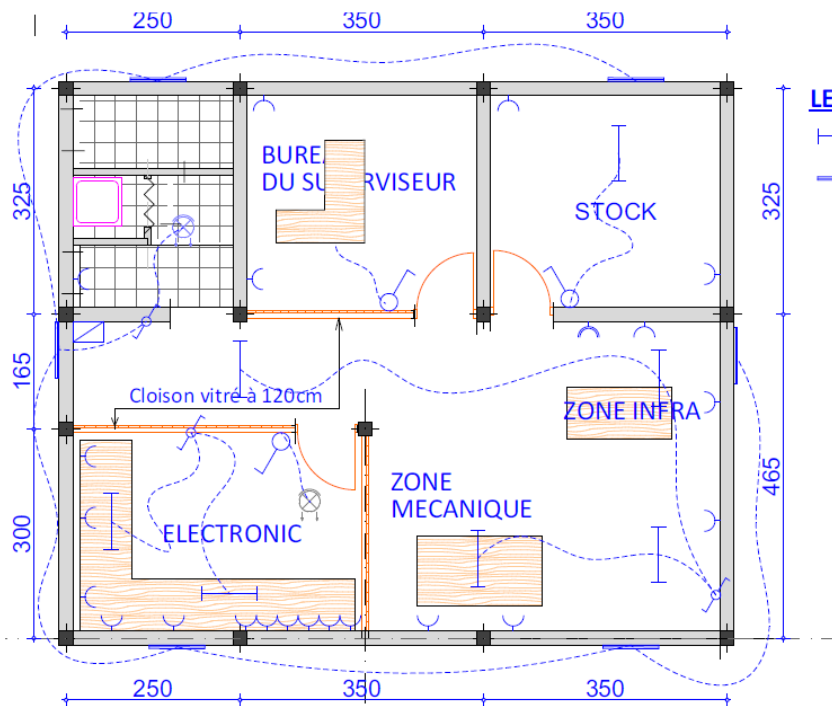

MODIFICATIONS :

ECHELLE : 1/100

.....

DATE : JANVIER 2024

.....

FACADE DROITE

Agence belge de développement
enabel.be

**PROJET DE CONSTRUCTION DE TROIS ATELIERS DE MAINTENANCE DANS LES DISTRICTS SANITAIRES DE
CIBITOKÉ, MABAYI ET BUKINANYANA**

CONTENU : FACADE DROITE

ECHELLE : 1/100

DATE : JANVIER 2024

MODIFICATIONS :
.....
.....

PLAN ELECTRICITE

LEGENDE ELECTRIQUE

- Reglette longue à tube LED 1x16W/220V
- Reglette longue etanche à tube LED 1x16W/220V
- Interrupteur simple allumage 10A/220V
- Interrupteur double allumage 10A/220V
- Prise de courant 2P+T-16A/220V
- Prise de courant 4P+T-32A/400V
- Tableau divisionnaire