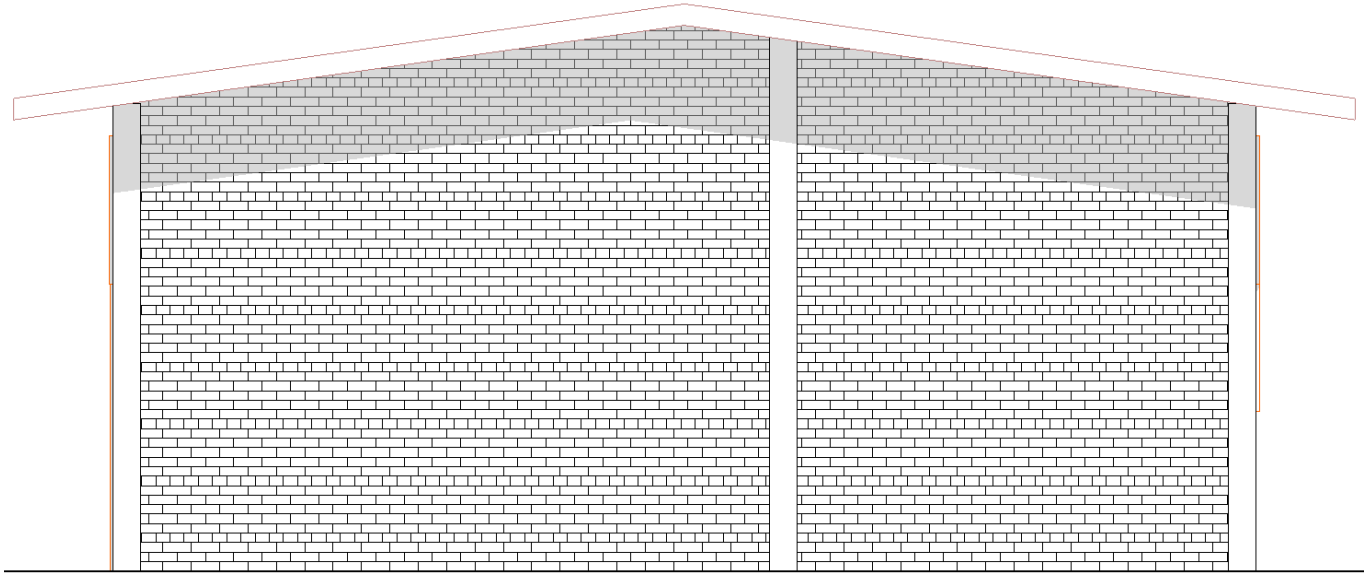

ECHELLE : 1/100

.....

DATE : JANVIER 2024

.....

FACADE ARRIERE

**PROJET DE CONSTRUCTION DE TROIS ATELIERS DE MAINTENANCE DANS LES DISTRICTS SANITAIRES DE
CIBITOKÉ, MABAYI ET BUKINANYANA**

CONTENU : FACADE ARRIERE

MODIFICATIONS :

ECHELLE : 1/100

.....

DATE : JANVIER 2024

.....

FACADE DROITE

Agence belge de développement
enabel.be

**PROJET DE CONSTRUCTION DE TROIS ATELIERS DE MAINTENANCE DANS LES DISTRICTS SANITAIRES DE
CIBITOKÉ, MABAYI ET BUKINANYANA**

CONTENU : FACADE DROITE

ECHELLE : 1/100

DATE : JANVIER 2024

MODIFICATIONS :
.....
.....

PLAN ELECTRICITE

LEGENDE ELECTRIQUE

- Reglette longue à tube LED 1x16W/220V
- Reglette longue etanche à tube LED 1x16W/220V
- Interrupteur simple allumage 10A/220V
- Interrupteur double allumage 10A/220V
- Prise de courant 2P+T-16A/220V
- Prise de courant 4P+T-32A/400V
- Tableau divisionnaire