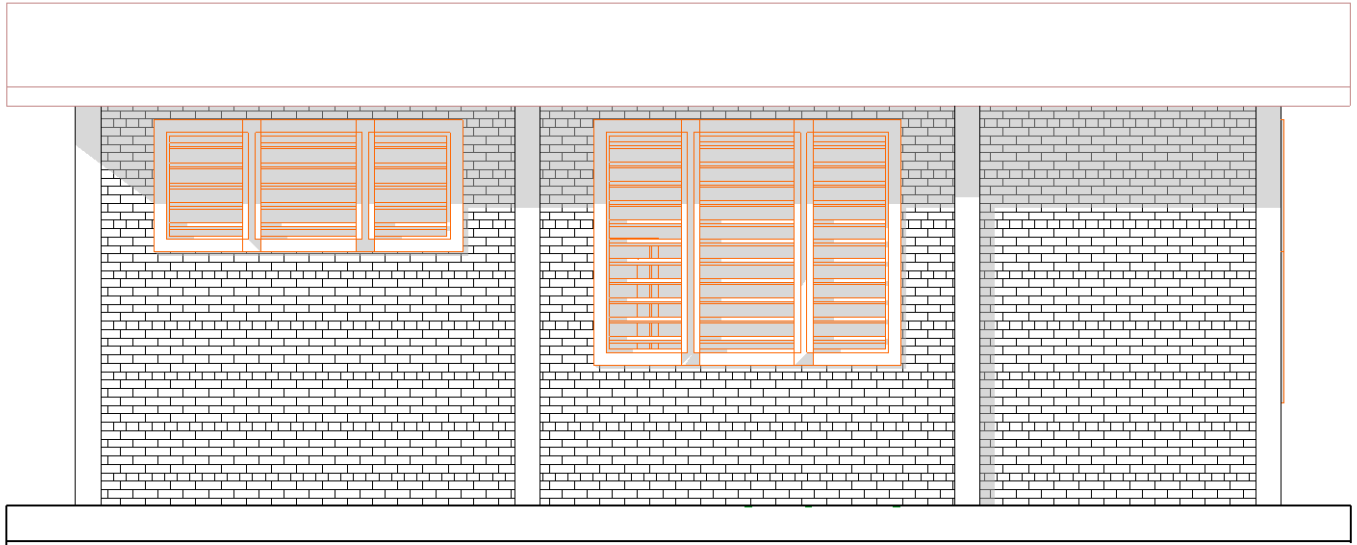

MODIFICATIONS :

.....

.....

FACADE AVANT

Agence belge de développement
enabel.be

PROJET DE CONSTRUCTION DE TROIS ATELIERS DE MAINTENANCE DANS LES DISTRICTS SANITAIRES DE CIBITOKÉ, MABAYI ET BUKINANYANA

CONTENU : FACADE AVANT
ECHELLE : 1/100
DATE : JANVIER 2024

MODIFICATIONS :
.....
.....

FACADE GAUCHE

**PROJET DE CONSTRUCTION DE TROIS ATELIERS DE MAINTENANCE DANS LES DISTRICTS SANITAIRES DE
CIBITOKÉ, MABAYI ET BUKINANYANA**

CONTENU : FACADE GAUCHE

MODIFICATIONS :

ECHELLE : 1/100

.....

DATE : JANVIER 2024

.....

FACADE ARRIERE

**PROJET DE CONSTRUCTION DE TROIS ATELIERS DE MAINTENANCE DANS LES DISTRICTS SANITAIRES DE
CIBITOKÉ, MABAYI ET BUKINANYANA**

CONTENU : FACADE ARRIERE