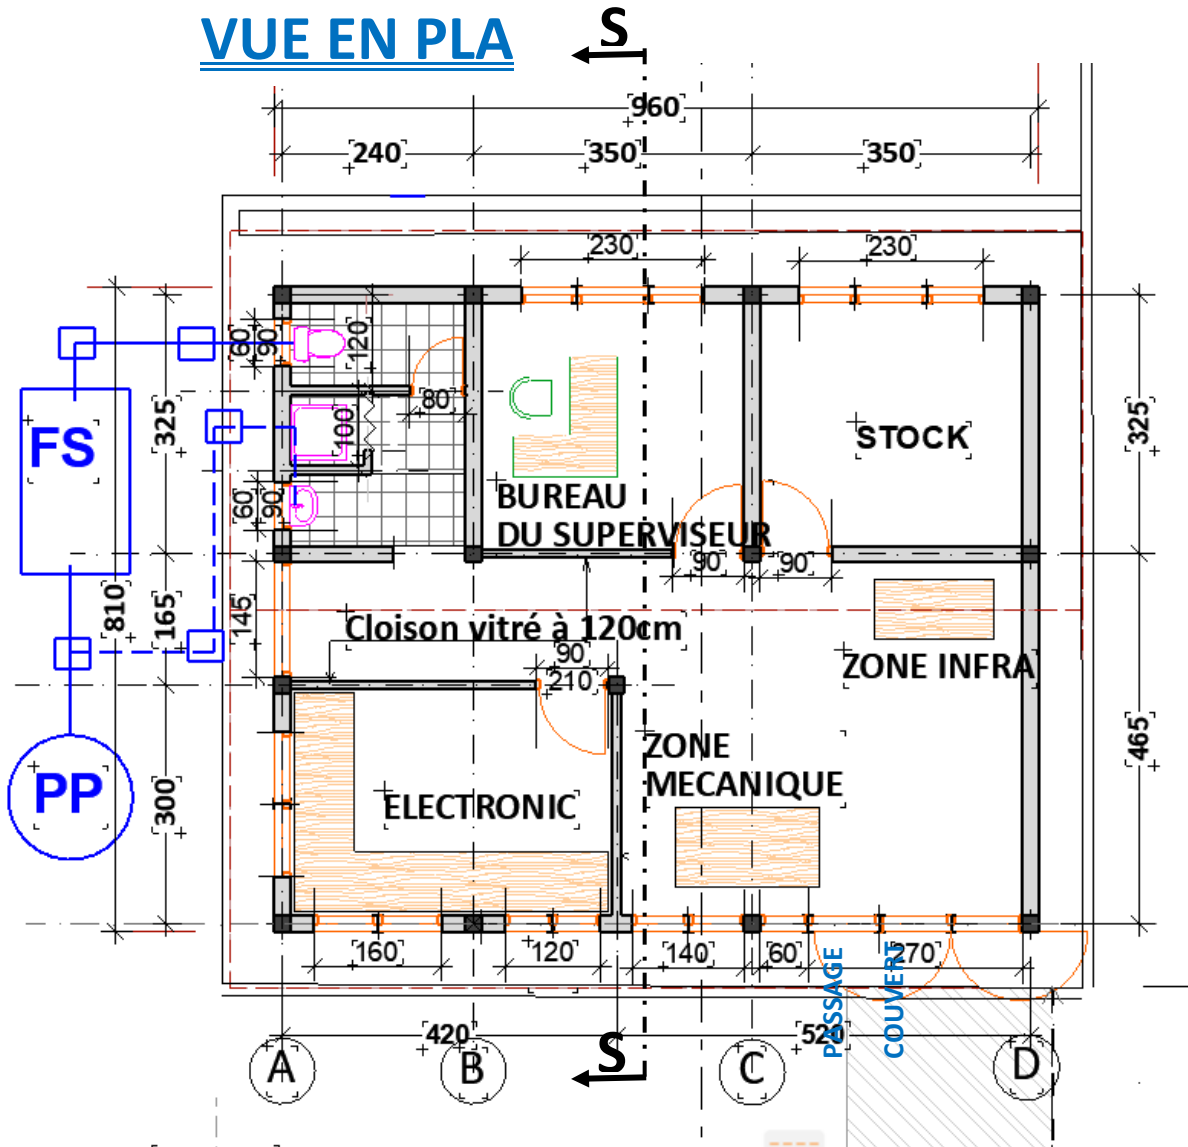

**PLAN DE TROIS ATELIERS DE MAINTENANCE DES HOPITAUX DE DISTRICT :
CIBITOKÉ, MABAYI ET BUKINANYANA**

Agence belge de développement
enabel.be

PROJET DE CONSTRUCTION DE TROIS ATELIERS DE MAINTENANCE DANS LES DISTRICTS SANITAIRES DE CIBITOKÉ, MABAYI ET BUKINANYANA	
CONTENU : PLAN ECHELLE : 1/100 DATE : JANVIER 2024	MODIFICATIONS :

COUPE S-S

Agence belge de développement
enabel.be

PROJET DE CONSTRUCTION DE TROIS ATELIERS DE MAINTENANCE DANS LES DISTRICTS SANITAIRES DE
CIBITOKÉ, MABAYI ET BUKINANYANA

CONTENU : COUPE

ECHELLE : 1/100

DATE : JANVIER 2024

MODIFICATIONS :

.....

.....

FACADE AVANT

Agence belge de développement
enabel.be

PROJET DE CONSTRUCTION DE TROIS ATELIERS DE MAINTENANCE DANS LES DISTRICTS SANITAIRES DE CIBITOKÉ, MABAYI ET BUKINANYANA

CONTENU : FACADE AVANT
ECHELLE : 1/100
DATE : JANVIER 2024

CONTENU : FACADE DROITE

ECHELLE : 1/100

DATE : JANVIER 2024

MODIFICATIONS :
.....
.....

PLAN ELECTRICITE

LEGENDE ELECTRIQUE

- Reglette longue à tube LED 1x16W/220V
- Reglette longue etanche à tube LED 1x16W/220V
- Interrupteur simple allumage 10A/220V
- Interrupteur double allumage 10A/220V
- Prise de courant 2P+T-16A/220V
- Prise de courant 4P+T-32A/400V
- Tableau divisionnaire