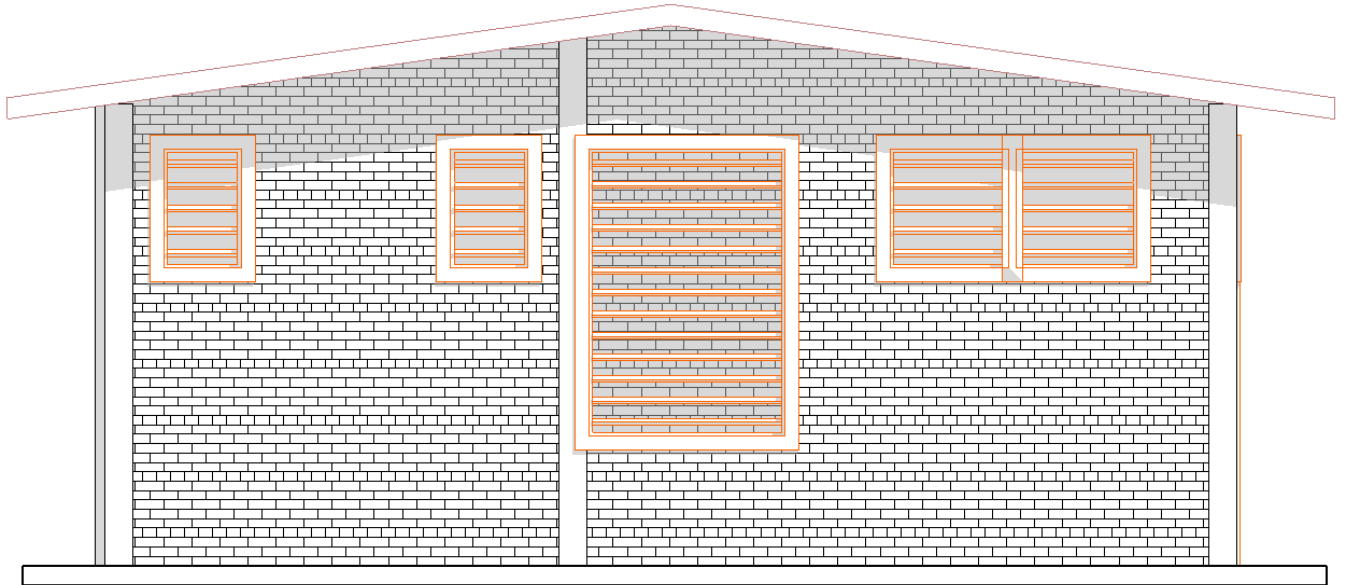

COUPE S-S

Agence belge de développement
enabel.be

PROJET DE CONSTRUCTION DE TROIS ATELIERS DE MAINTENANCE DANS LES DISTRICTS SANITAIRES DE
CIBITOKÉ, MABAYI ET BUKINANYANA

CONTENU : COUPE

ECHELLE : 1/100

DATE : JANVIER 2024

MODIFICATIONS :

.....

.....

FACADE AVANT

Agence belge de développement
enabel.be

PROJET DE CONSTRUCTION DE TROIS ATELIERS DE MAINTENANCE DANS LES DISTRICTS SANITAIRES DE CIBITOKÉ, MABAYI ET BUKINANYANA

CONTENU : FACADE AVANT
ECHELLE : 1/100
DATE : JANVIER 2024

MODIFICATIONS :
.....
.....

FACADE GAUCHE

**PROJET DE CONSTRUCTION DE TROIS ATELIERS DE MAINTENANCE DANS LES DISTRICTS SANITAIRES DE
CIBITOKÉ, MABAYI ET BUKINANYANA**

CONTENU : FACADE GAUCHE

MODIFICATIONS :

ECHELLE : 1/100

.....

DATE : JANVIER 2024

.....

FACADE ARRIERE

**PROJET DE CONSTRUCTION DE TROIS ATELIERS DE MAINTENANCE DANS LES DISTRICTS SANITAIRES DE
CIBITOKÉ, MABAYI ET BUKINANYANA**

CONTENU : FACADE ARRIERE