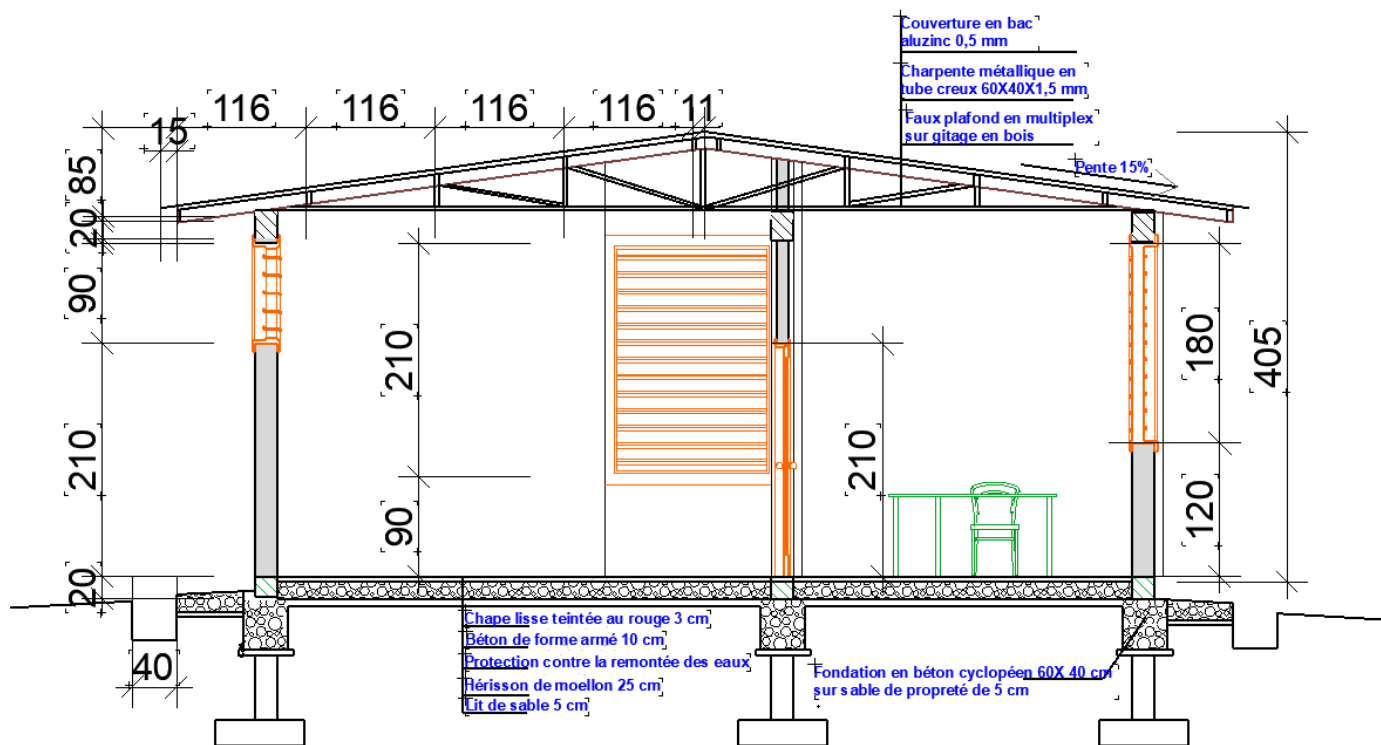

**PLAN DE TROIS ATELIERS DE MAINTENANCE DES HOPITAUX DE DISTRICT :
CIBITOKÉ, MABAYI ET BUKINANYANA**

Agence belge de développement
enabel.be

PROJET DE CONSTRUCTION DE TROIS ATELIERS DE MAINTENANCE DANS LES DISTRICTS SANITAIRES DE CIBITOKÉ, MABAYI ET BUKINANYANA	
CONTENU : PLAN ECHELLE : 1/100 DATE : JANVIER 2024	MODIFICATIONS :

COUPE S-S

Agence belge de développement
enabel.be

PROJET DE CONSTRUCTION DE TROIS ATELIERS DE MAINTENANCE DANS LES DISTRICTS SANITAIRES DE
CIBITOKÉ, MABAYI ET BUKINANYANA

CONTENU : COUPE

ECHELLE : 1/100

DATE : JANVIER 2024

MODIFICATIONS :

.....

.....

FACADE AVANT

Agence belge de développement
enabel.be

PROJET DE CONSTRUCTION DE TROIS ATELIERS DE MAINTENANCE DANS LES DISTRICTS SANITAIRES DE CIBITOKÉ, MABAYI ET BUKINANYANA

CONTENU : FACADE AVANT
ECHELLE : 1/100
DATE : JANVIER 2024