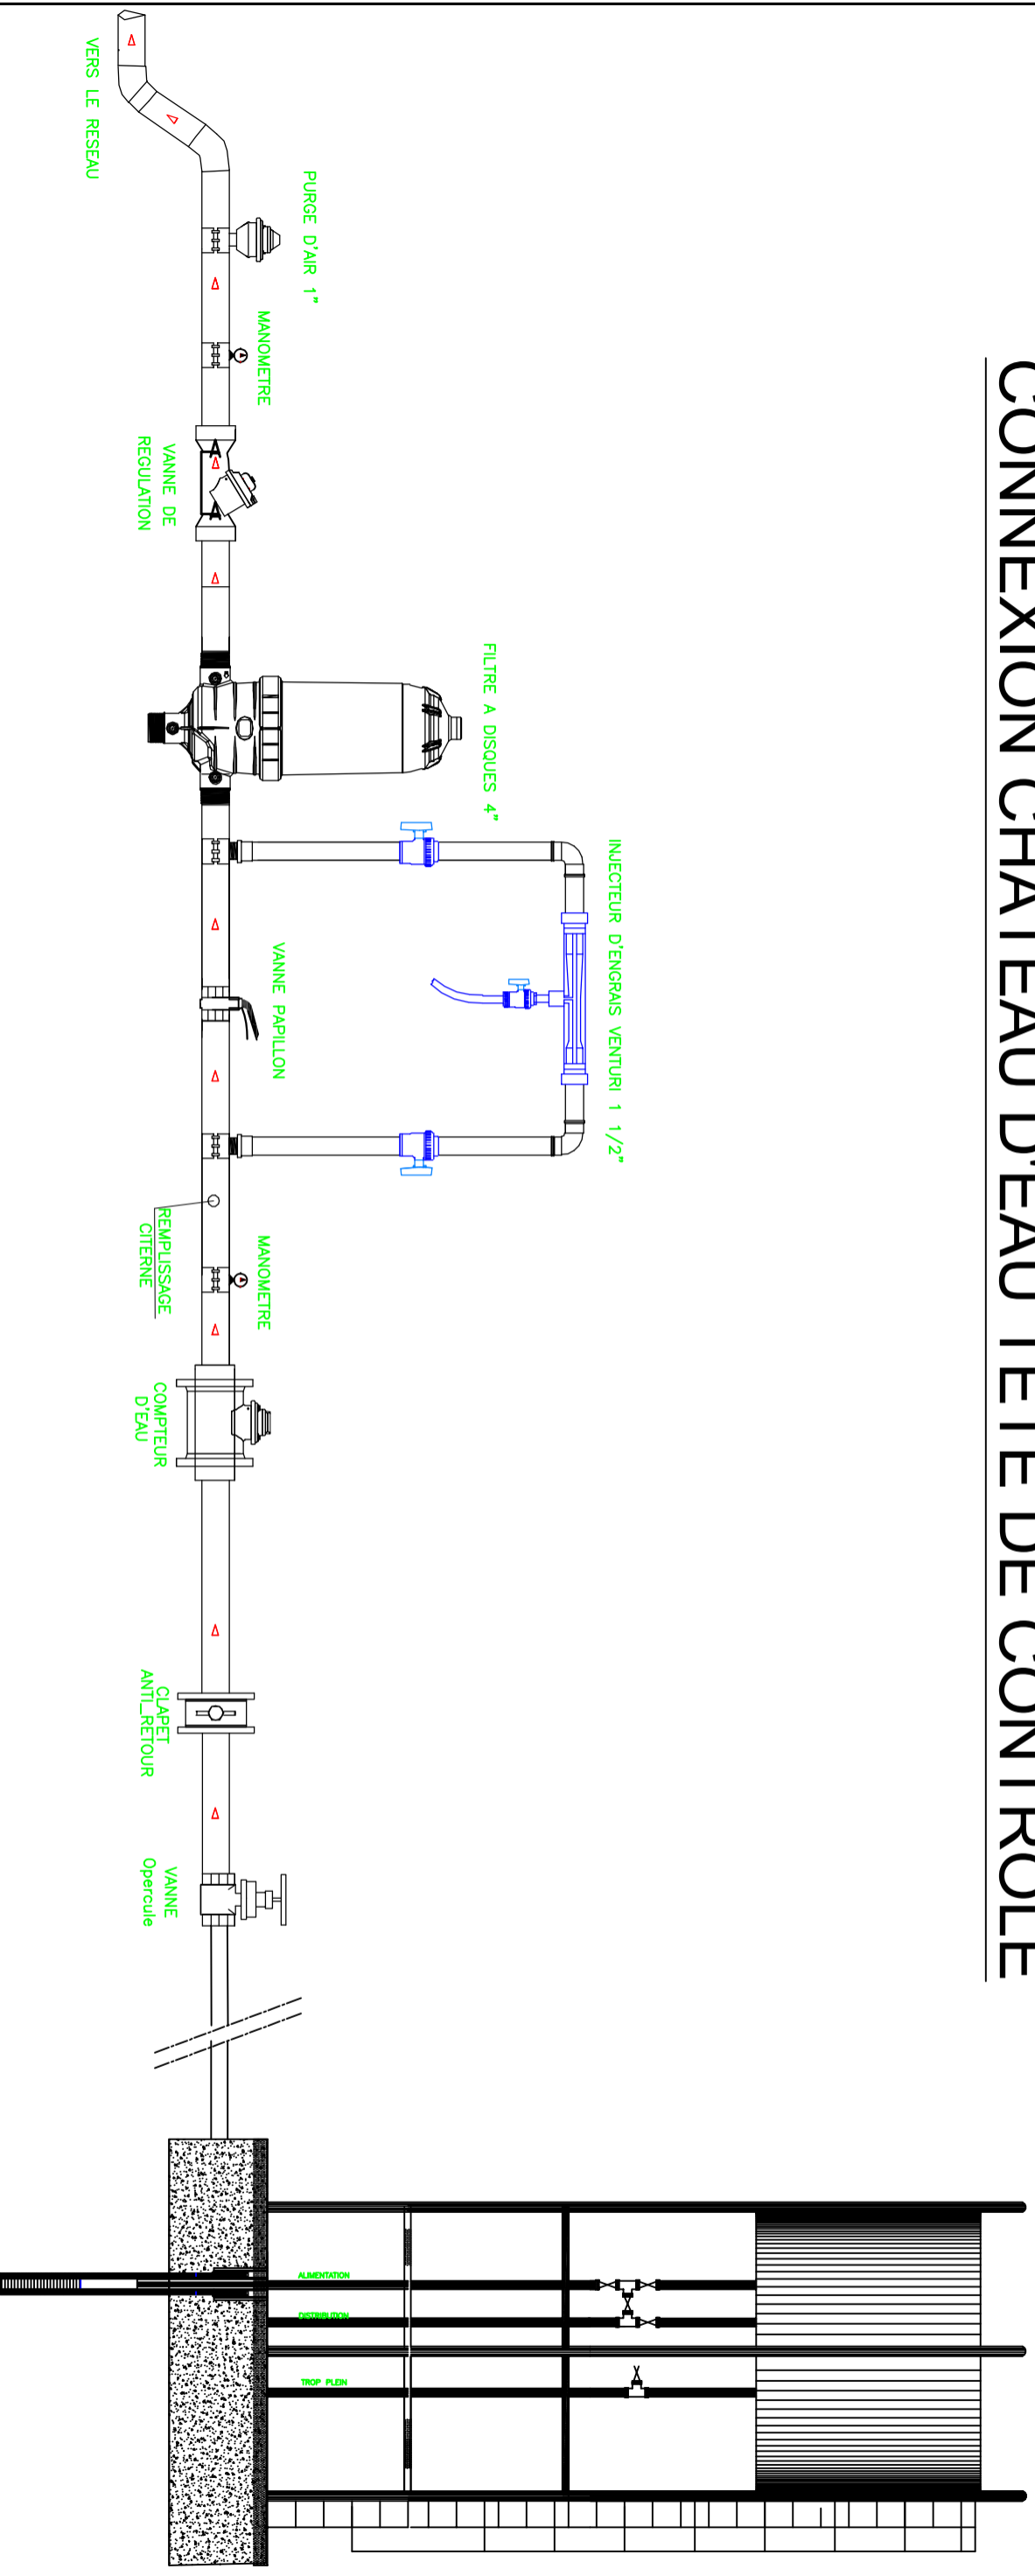

# CONNEXION CHATEAU D'EAU TETE DE CONTROLE

AGENCE BELGE DE DEVELOPEMENT

ENABEL

SEN 21004 - PORTEFEUILLE THEMATIQUE  
CLIMAT SAHEL

Etudes techniques et suivi des travaux des périmètres irrigués  
du projet Climat\_multisites, régions de Fatick ,Kaolack et  
Kaffrine\_Sénégal