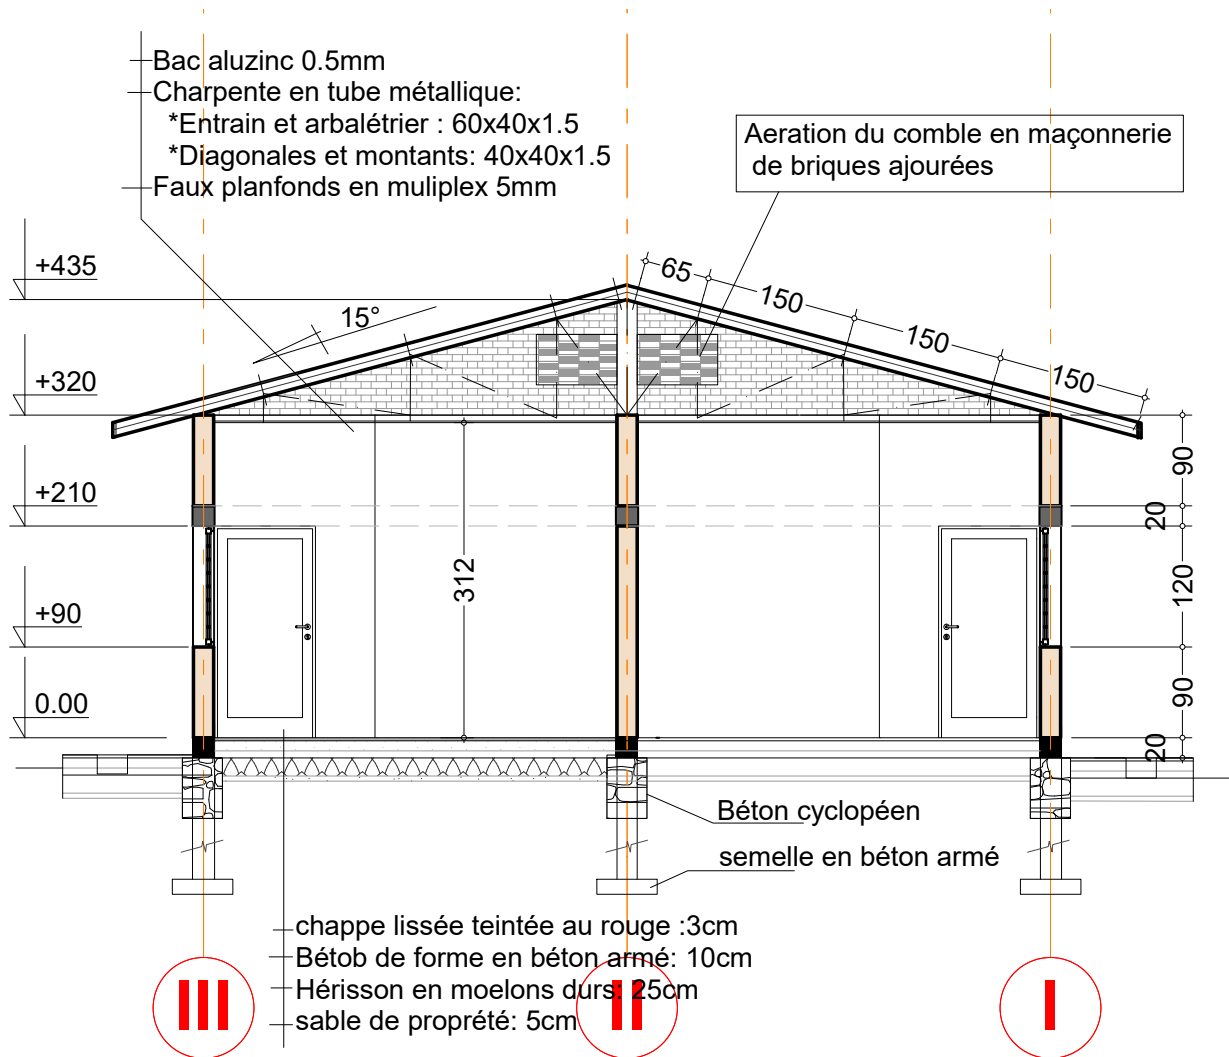

FACADE F 1: Ech : 1 /100

FACADE PIGNON : Ech 1 /75

COUPE VERTICALE C_C : Ech: 1 / 75

HEBERGEMENT ELECTRICITE : Ech 1 /100

LEGENDE ELECTRIQUE

-  Interrupteur simple allumage
-  Prise de courant avec terre
-  Point lumineux
-  Point lumineux étanche
-  Tableau Divisionnaire