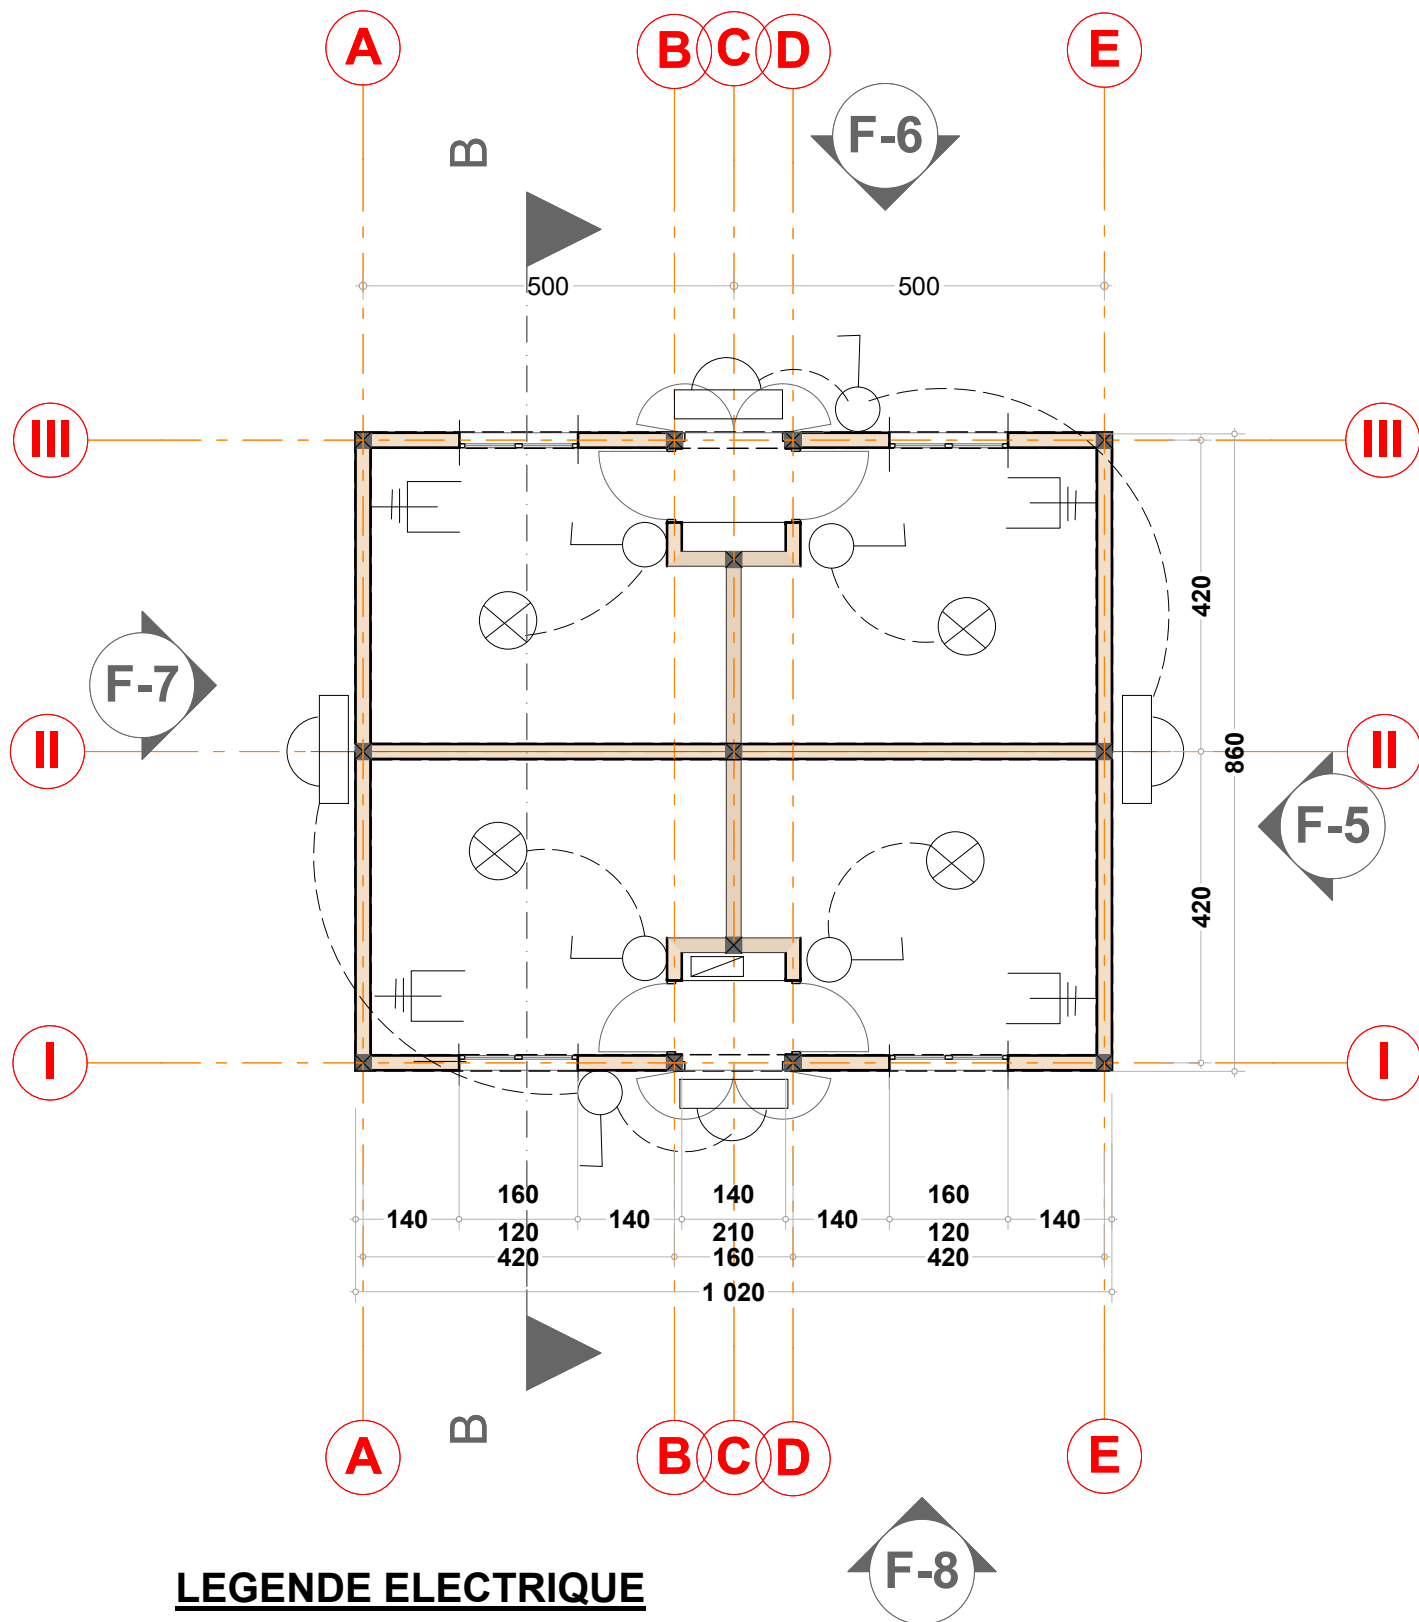

FACADE F 1: Ech : 1 /100

FACADE PIGNON : Ech 1 /75

COUPE VERTICALE C_C : Ech: 1 / 75

HEBERGEMENT ELECTRICITE : Ech 1 /100

LEGENDE ELECTRIQUE

-  Interrupteur simple allumage
-  Prise de courant avec terre
-  Point lumineux
-  Point lumineux étanche
-  Tableau Divisionnaire