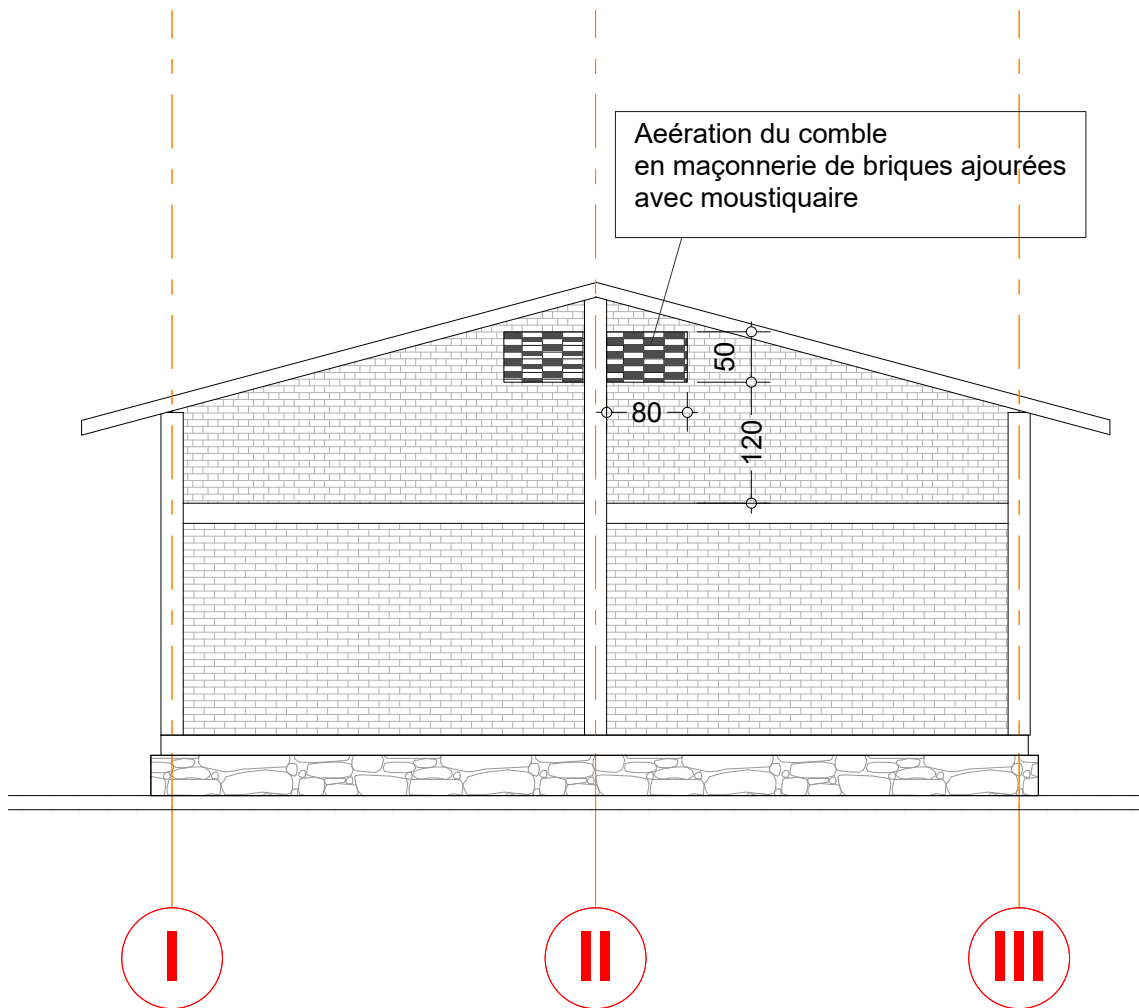

FACADE F 1: Ech : 1 /100

FACADE PIGNON : Ech 1 /75

COUPE VERTICALE C_C : Ech: 1 / 75

HEBERGEMENT ELECTRICITE : Ech 1 /100

LEGENDE ELECTRIQUE

-  Interrupteur simple allumage
-  Prise de courant avec terre
-  Point lumineux
-  Point lumineux étanche
-  Tableau Divisionnaire